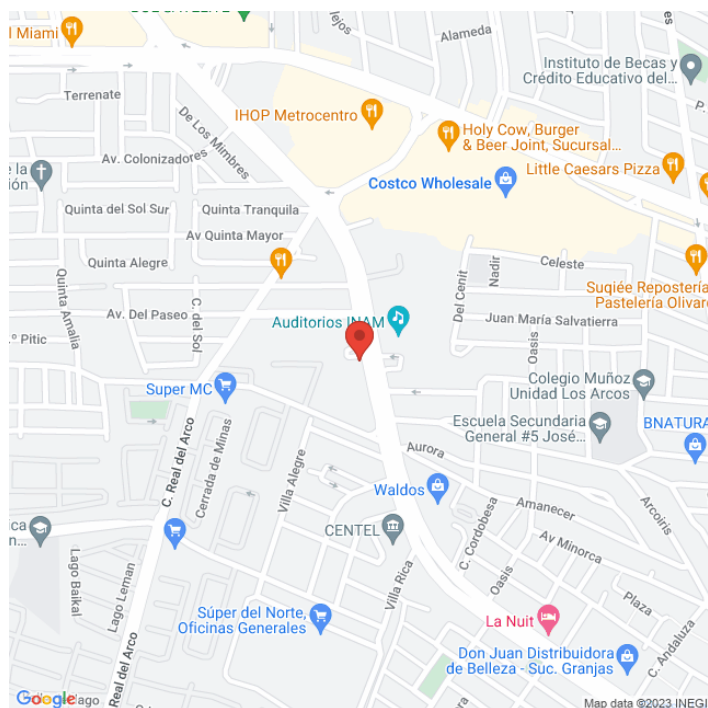

**MDSO-7418-B**  
**Sonora**  
**Disponible**

www.cartelbi.com

## Ubicación

Fecha de impresión: 25-04-2026 03:54:32 am

**Vista Principal: BLVD SOLIDARIDAD  
(MARIACHISIMO)**

**Sonora | Hermosillo | C.P. 83246**

**Tipo: Unipolar**

**Medidas: 12.9 x 7.2 m (base x altura)**

**Vista: Cruzada**

**Orientación:**

**Iluminación: No**

**Material:**

**Coordenadas: 29.07999, -110.98251**

**REFERENCIAS COMERCIALES:**