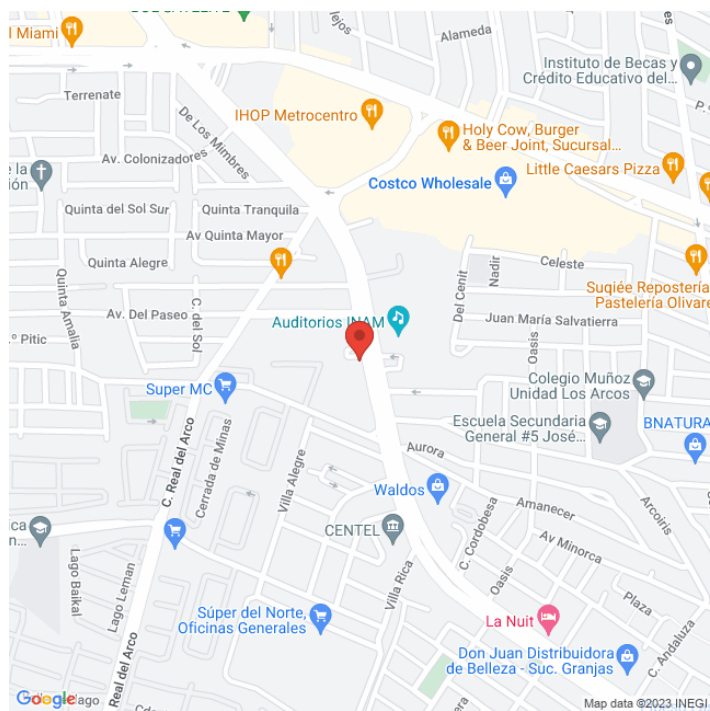

**MDSO-7418-B**  
**Sonora**  
**Disponible**

www.cartelbi.store

## Ubicación

Fecha de impresión: 15-06-2026 10:29:23 am

**Vista Principal: BLVD SOLIDARIDAD  
(MARIACHISIMO)**

**Sonora | Hermosillo | C.P. 83246**

**Tipo: Unipolar**

**Medidas: 12.9 x 7.2 m (base x altura)**

**Vista: Cruzada**

**Orientación:**

**Iluminación: No**

**Material:**

**Coordenadas: 29.07999, -110.98251**

**REFERENCIAS COMERCIALES:**