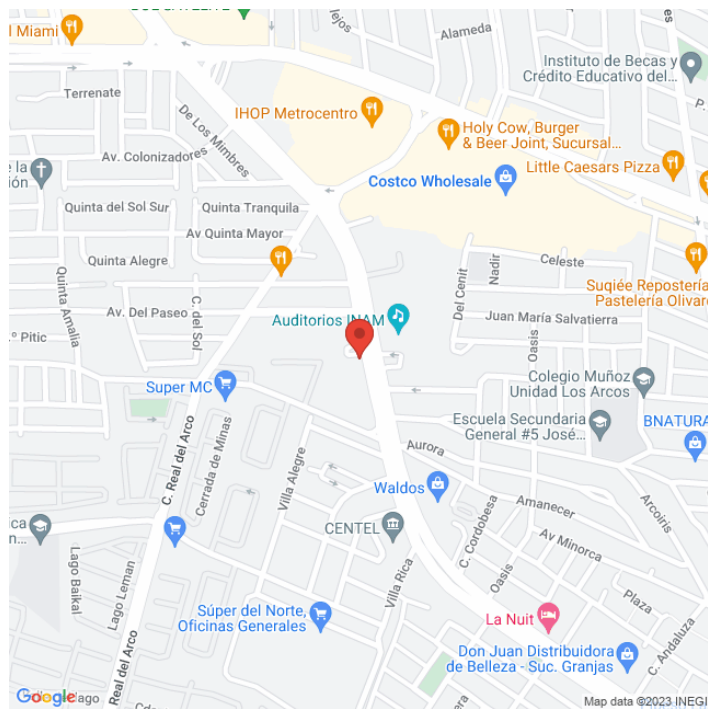

MDSO-7418-A
Sonora
Disponible

www.cartelbistore

Ubicación

**Vista Principal: BLVD SOLIDARIDAD
(MARIACHISIMO)**

Sonora | Hermosillo | C.P. 83246

Tipo: Unipolar

Medidas: 12.9 x 7.2 m (base x altura)

Vista: Natural

Orientación:

Iluminación: No

Material:

Coordenadas: 29.07999, -110.98251

REFERENCIAS COMERCIALES:

Fecha de impresión: 05-06-2026 09:23:39 pm