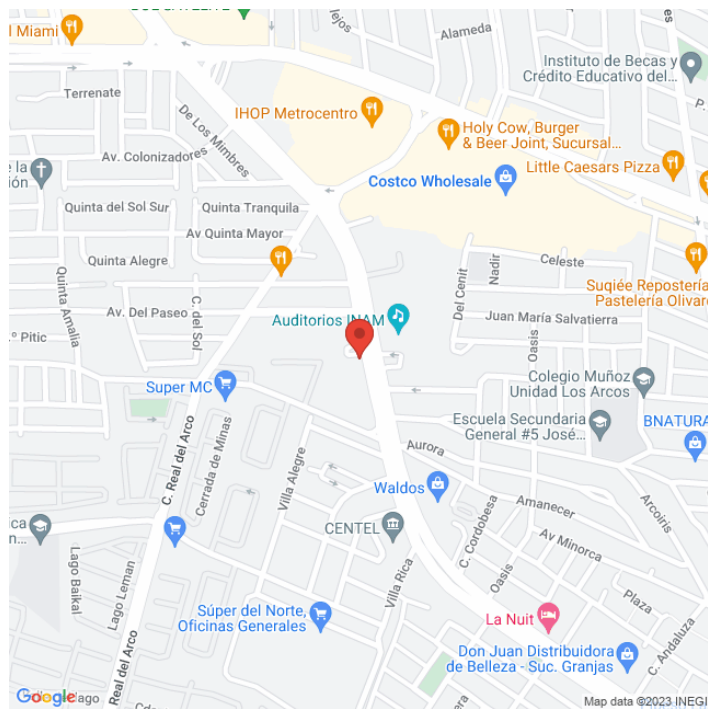

**MDSO-7418-A**  
**Sonora**  
**Disponible**

www.cartelbi.com

### Ubicación

Fecha de impresión: 05-06-2026 07:52:06 pm

**Vista Principal: BLVD SOLIDARIDAD (MARIACHISIMO)**

**Sonora | Hermosillo | C.P. 83246**

**Tipo: Unipolar**

**Medidas: 12.9 x 7.2 m (base x altura)**

**Vista: Natural**

**Orientación:**

**Iluminación: No**

**Material:**

**Coordenadas: 29.07999, -110.98251**

**REFERENCIAS COMERCIALES:**