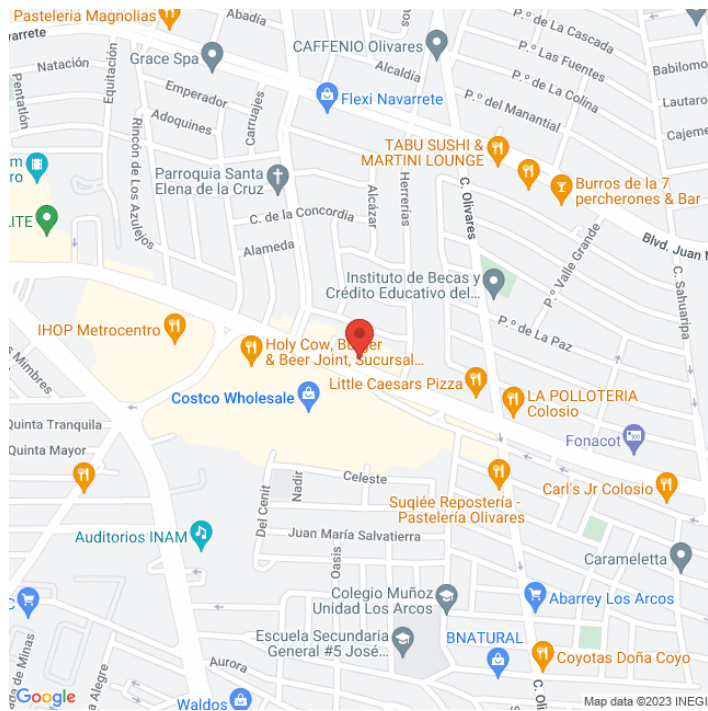

**MDSO-7414-B**   
**Sonora**  
**Disponible**

www.cartelbistore

### Ubicación

**Vista Principal: AV COLOSIO Y HERRERIAS**

**Sonora | Hermosillo | C.P. 83200**

**Tipo: Unipolar**

**Medidas: 12.9 x 7.2 m (base x altura)**

**Vista: Cruzada**

**Orientación:**

**Iluminación: No**

**Material:**

**Coordenadas: 29.0837, -110.97866**

**REFERENCIAS COMERCIALES:**

Fecha de impresión: 05-06-2026 07:47:55 pm