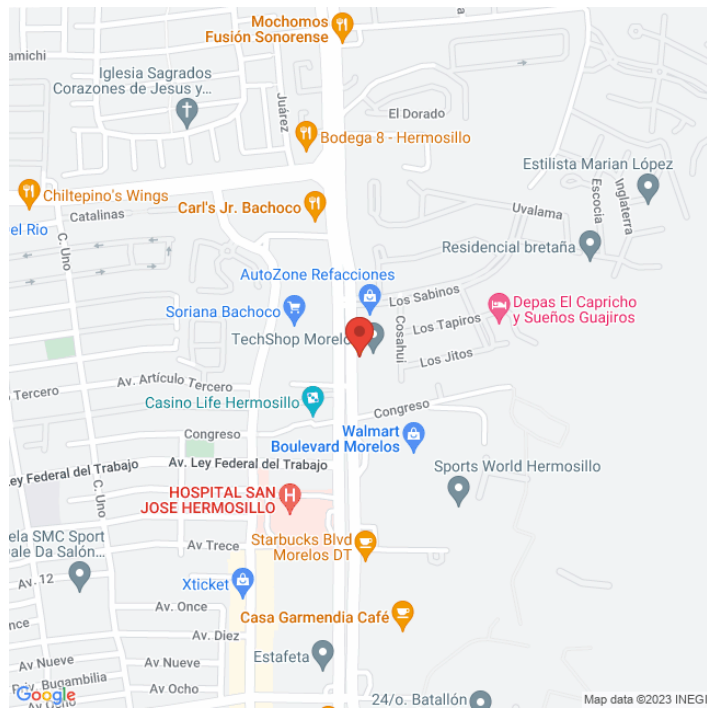

**MDSO-7412-A**   
**Sonora**  
**Disponible**

[www.cartelbi.store](http://www.cartelbi.store)

## Ubicación

**Vista Principal: BLVD MORELOS Y LOPEZ  
 PORTILLO**

**Sonora | Hermosillo | C.P. 83146**

**Tipo: Unipolar**

**Medidas: 12 x 8 m (base x altura)**

**Vista: Natural**

**Orientación:**

**Iluminación: No**

**Material:**

**Coordenadas: 29.12344, -110.9509**

**REFERENCIAS COMERCIALES:**

Fecha de impresión: 18-04-2026 02:26:56 pm