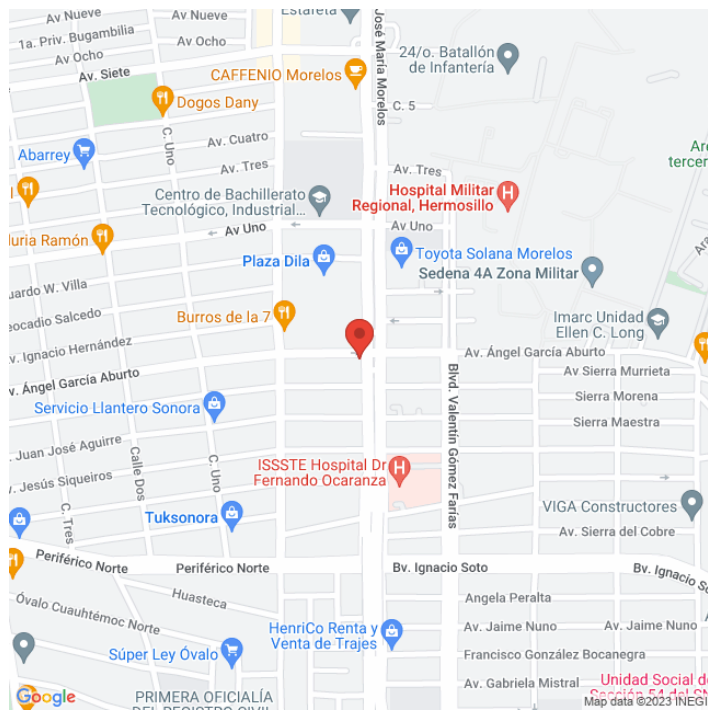

**MDSO-7409-B**  
**Sonora**  
**Disponible**

www.cartelbistore

## Ubicación

Fecha de impresión: 04-06-2026 08:28:15 am

**Vista Principal: BLVD MORELOS Y ABURTO**

**Sonora | Hermosillo | C.P. 83140**

**Tipo: Unipolar**

**Medidas: 12.9 x 7.2 m (base x altura)**

**Vista: Cruzada**

**Orientación:**

**Iluminación: No**

**Material:**

**Coordenadas: 29.11234, -110.95145**

**REFERENCIAS COMERCIALES:**