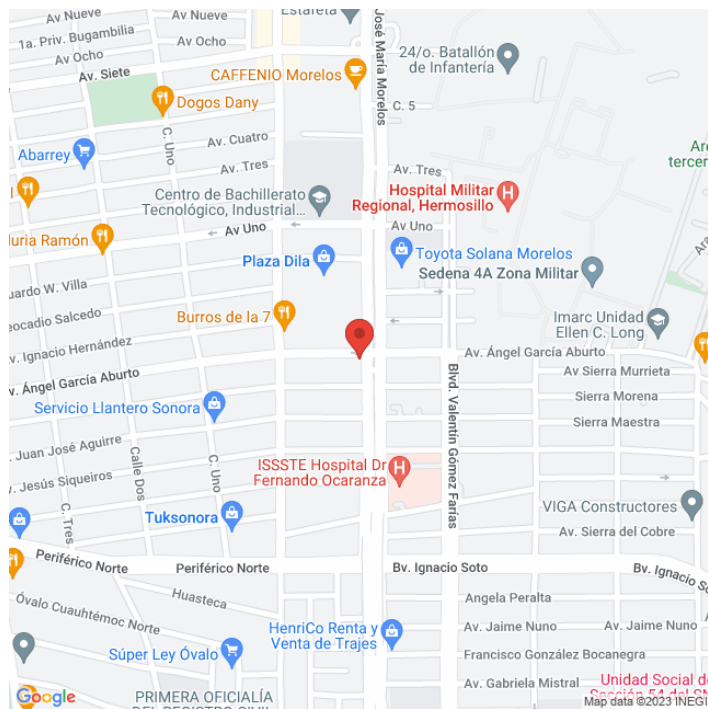

MDSO-7409-B
Sonora
Disponible

www.cartelbistore

Ubicación

Vista Principal: BLVD MORELOS Y ABURTO

Sonora | Hermosillo | C.P. 83140

Tipo: Unipolar

Medidas: 12.9 x 7.2 m (base x altura)

Vista: Cruzada

Orientación:

Iluminación: No

Material:

Coordenadas: 29.11234, -110.95145

REFERENCIAS COMERCIALES:

Fecha de impresión: 18-04-2026 02:25:10 pm