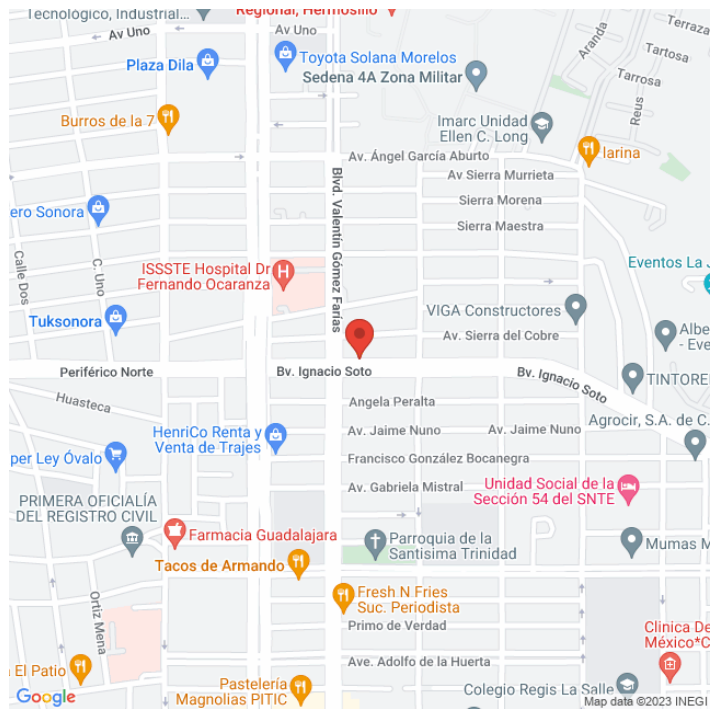

**MDSO-7408-B**  
**Sonora**  
**Disponible**

[www.cartelbi.com](http://www.cartelbi.com)

## Ubicación

**Vista Principal: BLVD IGNACIO SOTO Y GOMEZ FARIAS**

**Sonora | Hermosillo | C.P. 83150**

**Tipo: Unipolar**

**Medidas: 12 x 7.2 m (base x altura)**

**Vista: Cruzada**

**Orientación:**

**Iluminación: No**

**Material:**

**Coordenadas: 29.10898, -110.94916**

**REFERENCIAS COMERCIALES:**

Fecha de impresión: 18-04-2026 02:25:05 pm