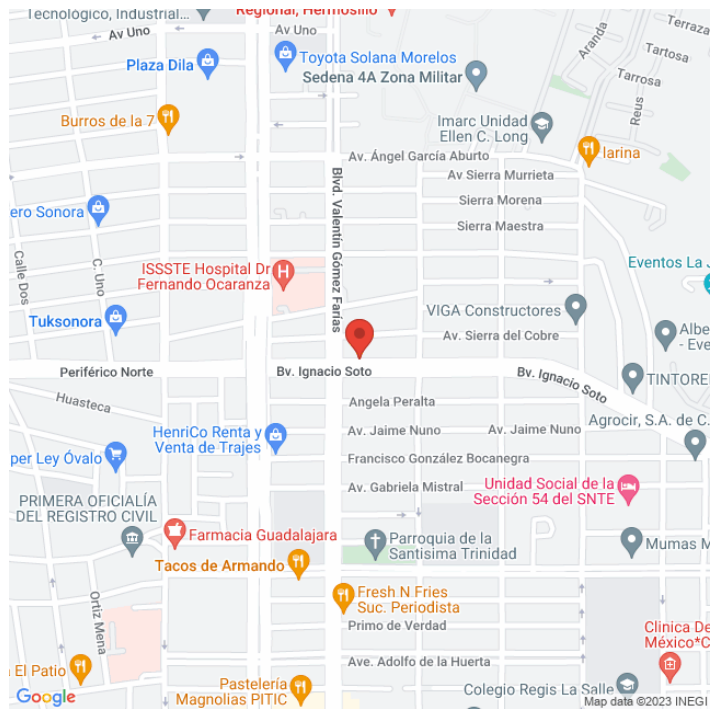

**MDSO-7408-B**  
**Sonora**  
**Disponible**

[www.cartelbi.com](http://www.cartelbi.com)

## Ubicación

**Vista Principal: BLVD IGNACIO SOTO Y GOMEZ FARIAS**

**Sonora | Hermosillo | C.P. 83150**

**Tipo: Unipolar**

**Medidas: 12 x 7.2 m (base x altura)**

**Vista: Cruzada**

**Orientación:**

**Iluminación: No**

**Material:**

**Coordenadas: 29.10898, -110.94916**

**REFERENCIAS COMERCIALES:**

Fecha de impresión: 04-06-2026 07:35:53 pm