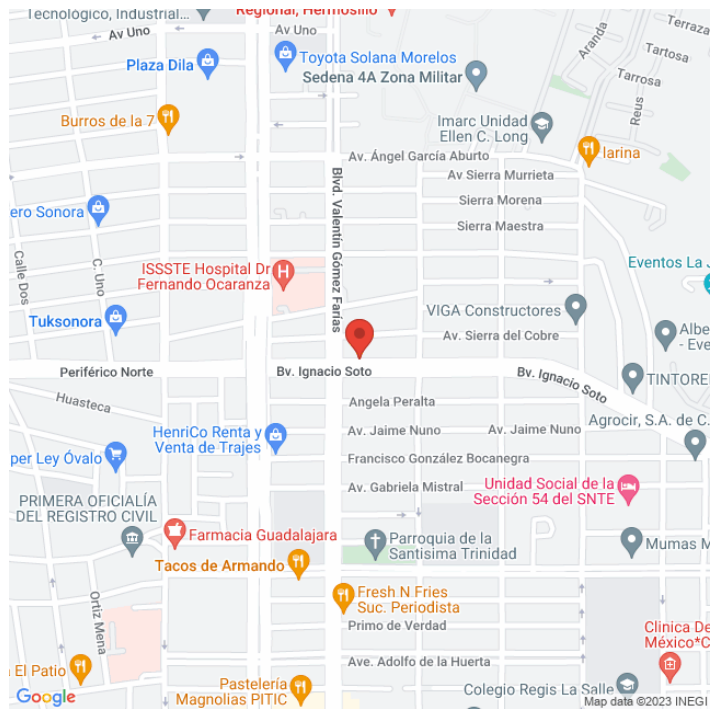

**MDSO-7408-B**  
**Sonora**  
**Disponible**

[www.cartelbi.com](http://www.cartelbi.com)

## Ubicación

**Vista Principal: BLVD IGNACIO SOTO Y GOMEZ FARIAS**

**Sonora | Hermosillo | C.P. 83150**

**Tipo: Unipolar**

**Medidas: 12 x 7.2 m (base x altura)**

**Vista: Cruzada**

**Orientación:**

**Iluminación: No**

**Material:**

**Coordenadas: 29.10898, -110.94916**

**REFERENCIAS COMERCIALES:**

Fecha de impresión: 04-06-2026 06:00:14 pm