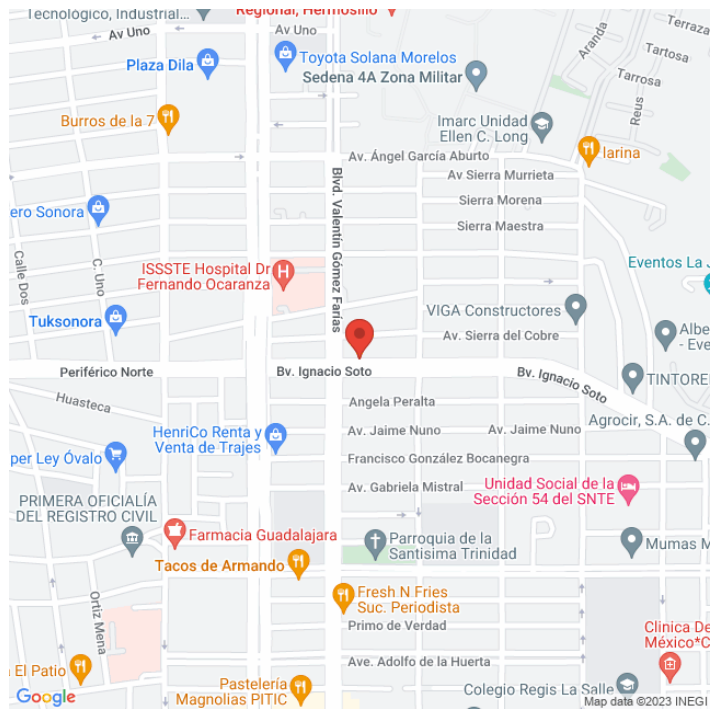

MDSO-7408-A
Sonora
Disponible

www.cartelbi.store

Ubicación

Vista Principal: BLVD IGNACIO SOTO Y GOMEZ FARIAS

Sonora | Hermosillo | C.P. 83150

Tipo: Unipolar

Medidas: 12 x 7.2 m (base x altura)

Vista: Natural

Orientación:

Iluminación: No

Material:

Coordenadas: 29.10898, -110.94916

REFERENCIAS COMERCIALES:

Fecha de impresión: 18-04-2026 02:25:11 pm