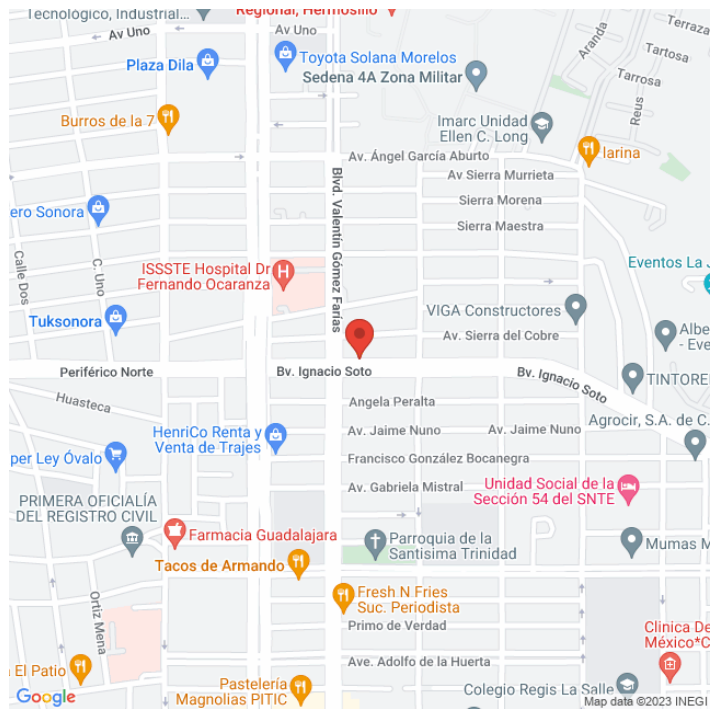

MDSO-7408-A
Sonora
Disponible

www.cartelbi.store

Ubicación

Vista Principal: BLVD IGNACIO SOTO Y GOMEZ FARIAS

Sonora | Hermosillo | C.P. 83150

Tipo: Unipolar

Medidas: 12 x 7.2 m (base x altura)

Vista: Natural

Orientación:

Iluminación: No

Material:

Coordenadas: 29.10898, -110.94916

REFERENCIAS COMERCIALES:

Fecha de impresión: 05-06-2026 09:21:14 pm