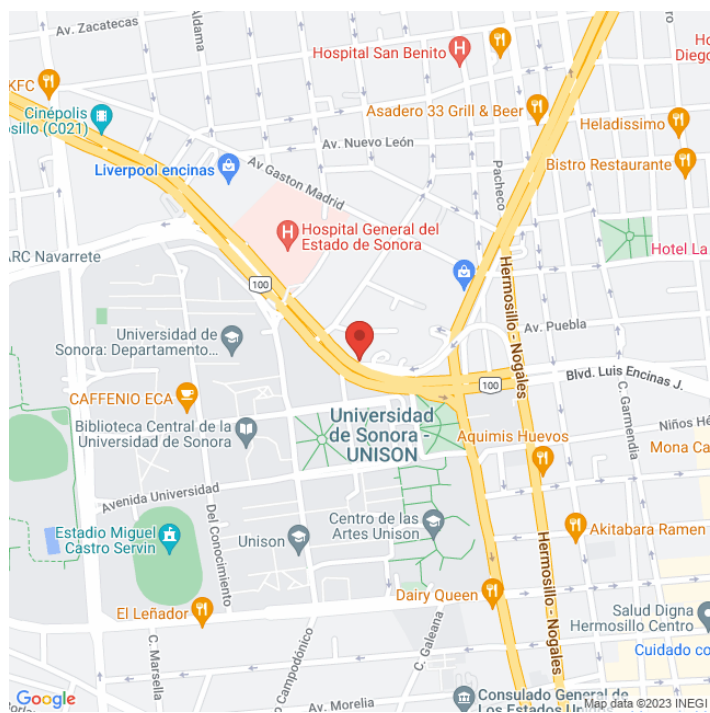

MDSO-7407-B 
Sonora
Disponible

www.cartelbi.com

Ubicación

Fecha de impresión: 18-04-2026 02:25:05 pm

Vista Principal: BLVD LUIS ENCINAS Y ROSALES (UNISON)

Sonora | Hermosillo | C.P. 83190

Tipo: Unipolar

Medidas: 12.3 x 6 m (base x altura)

Vista: Cruzada

Orientación:

Iluminación: No

Material:

Coordenadas: 29.08467, -110.96079

REFERENCIAS COMERCIALES: