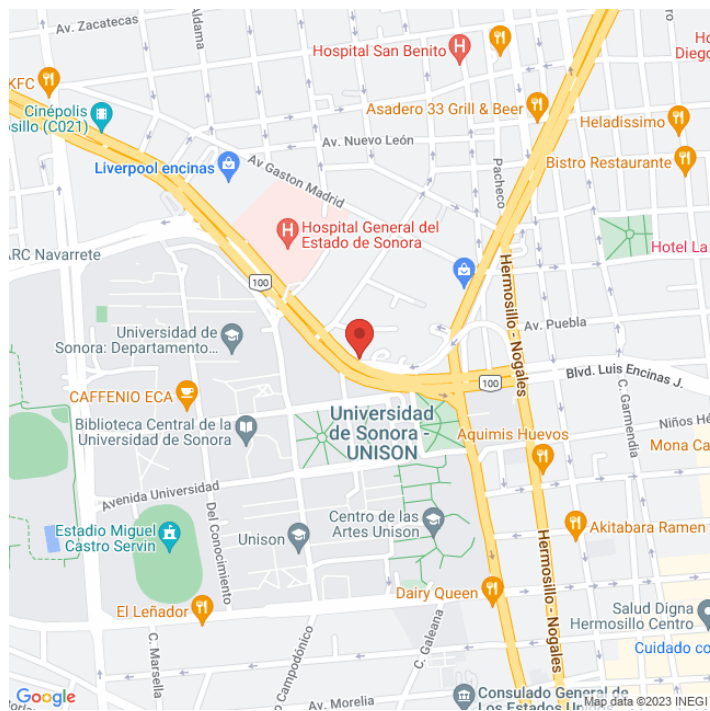

MDSO-7407-B 
Sonora
Disponible

www.cartelbi.com

Ubicación

Fecha de impresión: 05-06-2026 07:43:57 pm

Vista Principal: BLVD LUIS ENCINAS Y ROSALES (UNISON)

Sonora | Hermosillo | C.P. 83190

Tipo: Unipolar

Medidas: 12.3 x 6 m (base x altura)

Vista: Cruzada

Orientación:

Iluminación: No

Material:

Coordenadas: 29.08467, -110.96079

REFERENCIAS COMERCIALES: