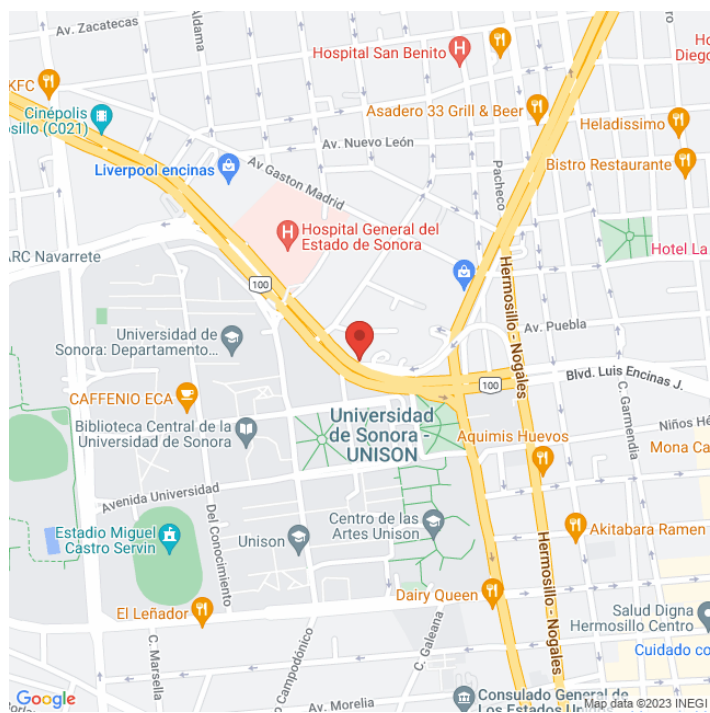

MDSO-7407-B
Sonora
Disponible

www.cartelbi.com

Ubicación

Fecha de impresión: 05-06-2026 08:17:28 pm

Vista Principal: BLVD LUIS ENCINAS Y ROSALES (UNISON)

Sonora | Hermosillo | C.P. 83190

Tipo: Unipolar

Medidas: 12.3 x 6 m (base x altura)

Vista: Cruzada

Orientación:

Iluminación: No

Material:

Coordenadas: 29.08467, -110.96079

REFERENCIAS COMERCIALES: