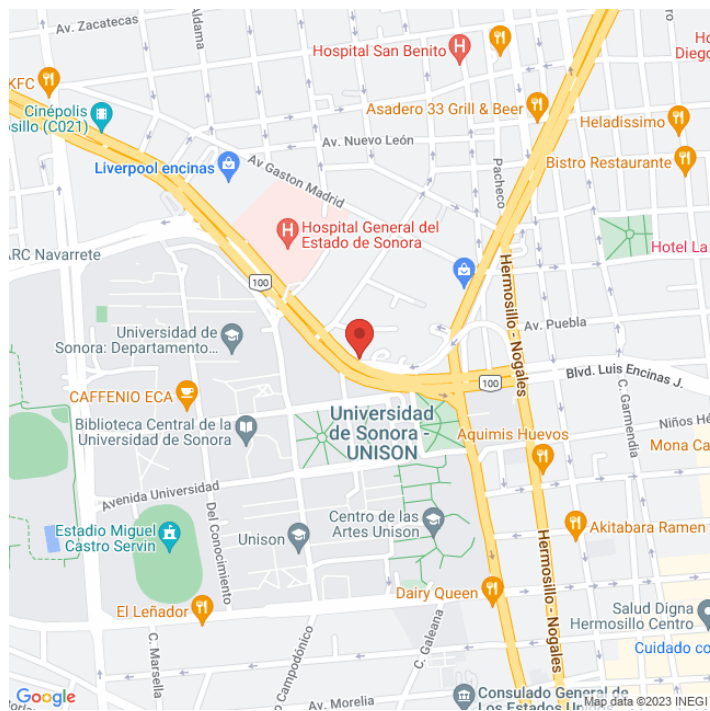

MDSO-7407-A
Sonora
Disponible

www.cartelbi.com

Ubicación

Fecha de impresión: 05-06-2026 07:44:13 pm

Vista Principal: BLVD LUIS ENCINAS Y ROSALES (UNISON)

Sonora | Hermosillo | C.P. 83190

Tipo: Unipolar

Medidas: 12.3 x 6 m (base x altura)

Vista: Natural

Orientación:

Iluminación: No

Material:

Coordenadas: 29.08467, -110.96079

REFERENCIAS COMERCIALES: