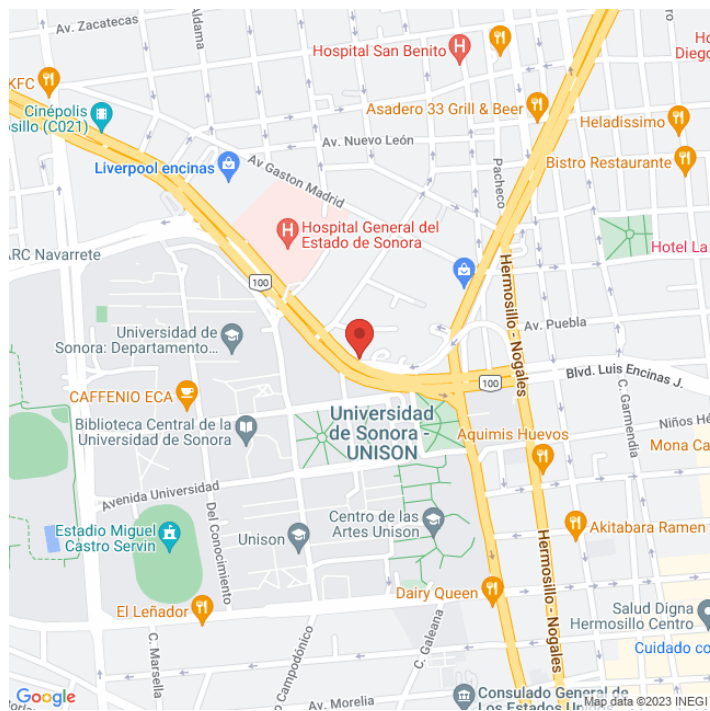

MDSO-7407-A
Sonora
Disponible

www.cartelbi.com

Ubicación

Fecha de impresión: 05-06-2026 09:20:47 pm

**Vista Principal: BLVD LUIS ENCINAS Y ROSALES
(UNISON)**

Sonora | Hermosillo | C.P. 83190

Tipo: Unipolar

Medidas: 12.3 x 6 m (base x altura)

Vista: Natural

Orientación:

Iluminación: No

Material:

Coordenadas: 29.08467, -110.96079

REFERENCIAS COMERCIALES: