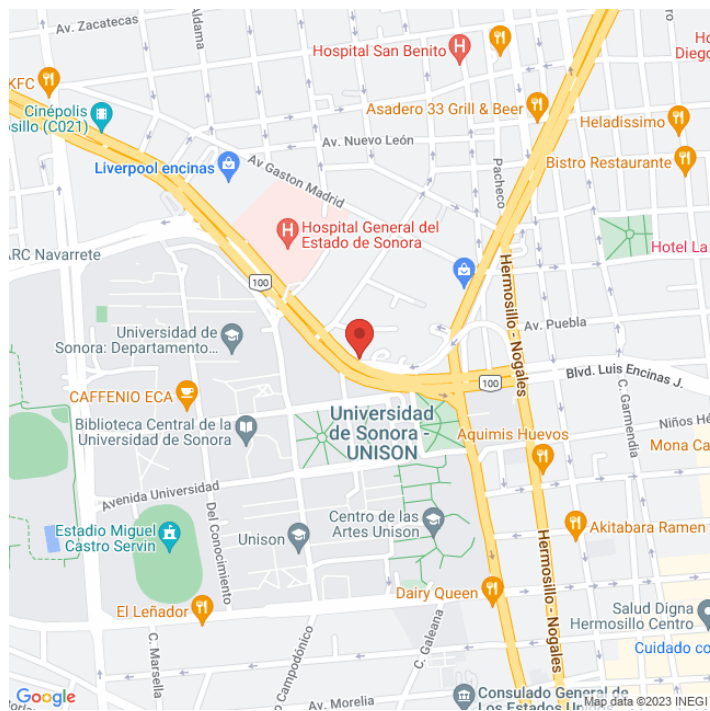

MDSO-7407-A 
Sonora
Disponible

www.cartelbi.com

Ubicación

Fecha de impresión: 18-04-2026 02:25:12 pm

**Vista Principal: BLVD LUIS ENCINAS Y ROSALES
(UNISON)**

Sonora | Hermosillo | C.P. 83190

Tipo: Unipolar

Medidas: 12.3 x 6 m (base x altura)

Vista: Natural

Orientación:

Iluminación: No

Material:

Coordenadas: 29.08467, -110.96079

REFERENCIAS COMERCIALES: