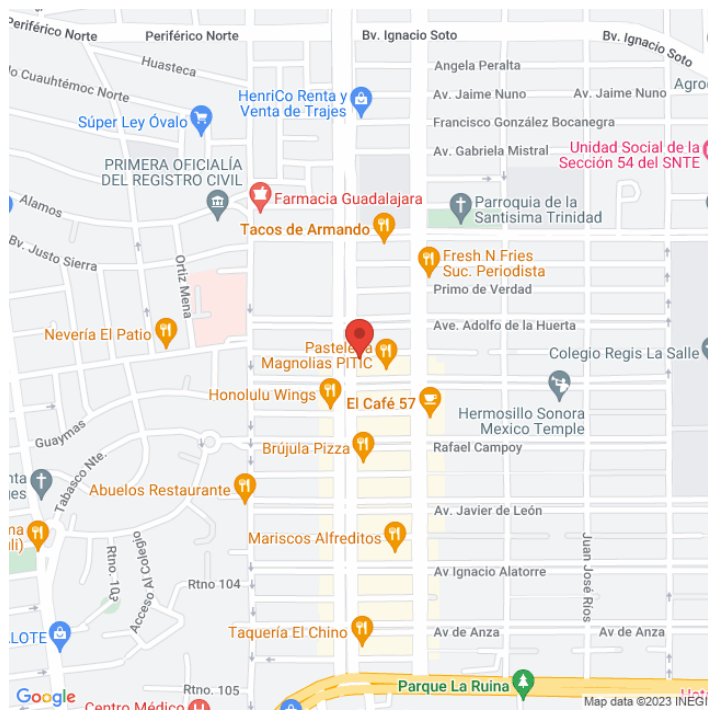

MDSO-7404-A

Sonora

Disponible

www.cartelbi.store

Ubicación

Fecha de impresión: 06-06-2026 11:41:31 am

**Vista Principal: BLVD MORELOS Y MATEO
RAMIREZ**

Sonora | Hermosillo | C.P. 83150

Tipo: Azotea

Medidas: 12 x 4 m (base x altura)

Vista: Natural

Orientación:

Iluminación: No

Material:

Coordenadas: 29.10322, -110.95085

REFERENCIAS COMERCIALES: