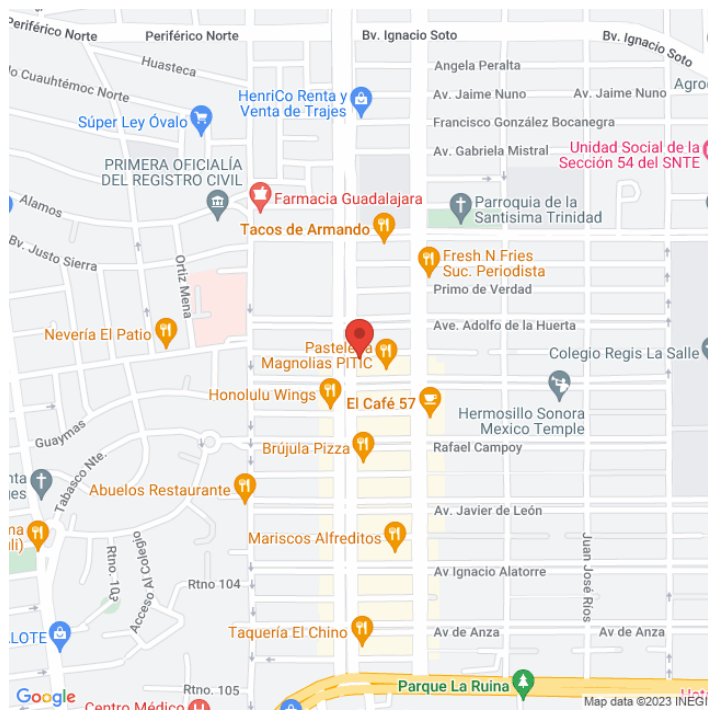

MDSO-7404-A

Sonora

Disponible

www.cartelbi.store

Ubicación

Fecha de impresión: 21-04-2026 10:21:07 am

**Vista Principal: BLVD MORELOS Y MATEO
RAMIREZ**

Sonora | Hermosillo | C.P. 83150

Tipo: Azotea

Medidas: 12 x 4 m (base x altura)

Vista: Natural

Orientación:

Iluminación: No

Material:

Coordenadas: 29.10322, -110.95085

REFERENCIAS COMERCIALES: