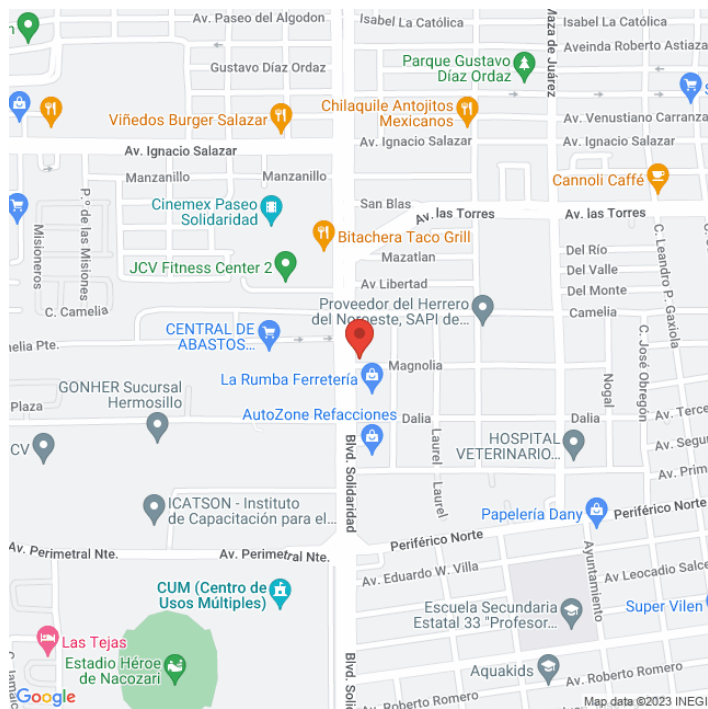

**MDSO-7402-B**   
**Sonora**  
**Disponible**

www.cartelbistore

## Ubicación

**Vista Principal: BLVD SOLIDARIDAD Y CAMELIA**

**Sonora | Hermosillo | C.P. 83116**

**Tipo: Unipolar**

**Medidas: 12.9 x 7.2 m (base x altura)**

**Vista: Cruzada**

**Orientación:**

**Iluminación: No**

**Material:**

**Coordenadas: 29.11303, -110.99213**

**REFERENCIAS COMERCIALES:**

Fecha de impresión: 05-06-2026 08:18:33 pm