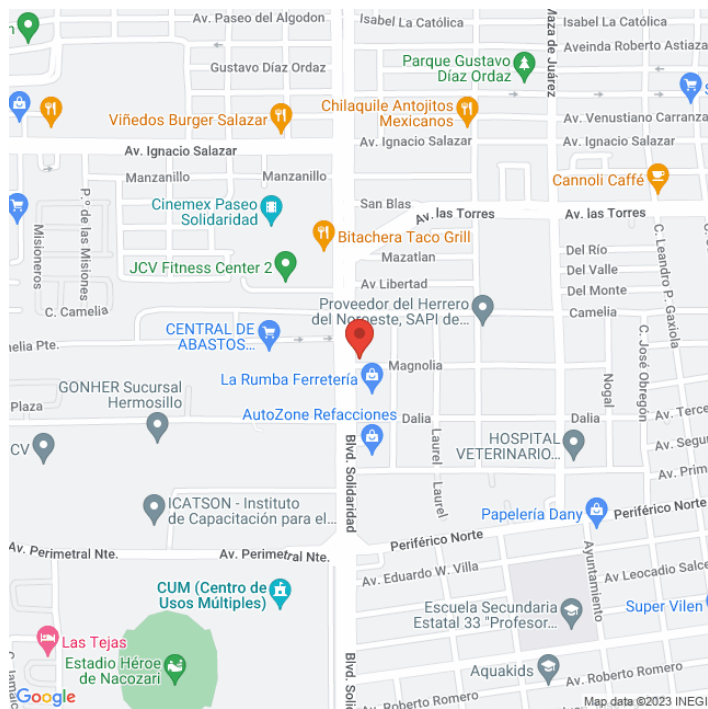

MDSO-7402-B 
Sonora
Disponible

www.cartelbistore

Ubicación

Vista Principal: BLVD SOLIDARIDAD Y CAMELIA

Sonora | Hermosillo | C.P. 83116

Tipo: Unipolar

Medidas: 12.9 x 7.2 m (base x altura)

Vista: Cruzada

Orientación:

Iluminación: No

Material:

Coordenadas: 29.11303, -110.99213

REFERENCIAS COMERCIALES:

Fecha de impresión: 05-06-2026 07:44:22 pm