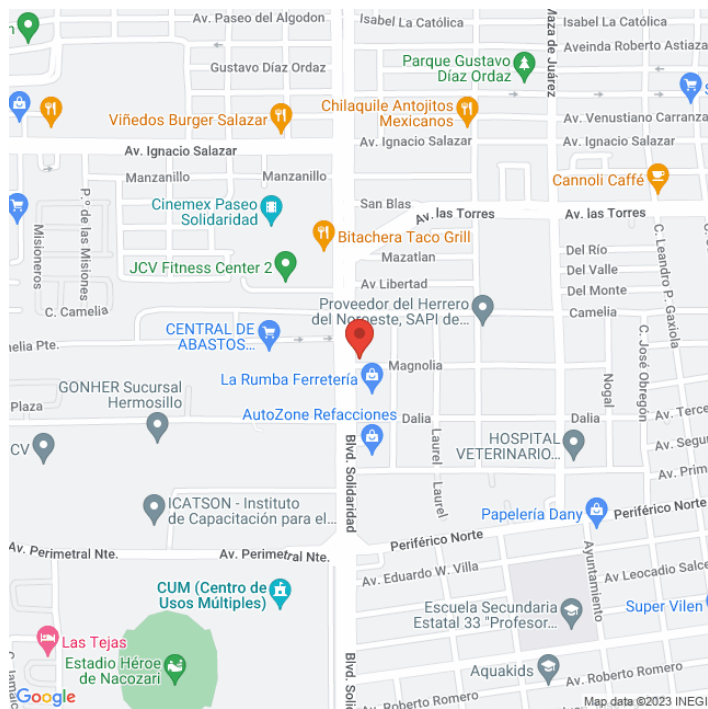

**MDSO-7402-B**  
**Sonora**  
**Disponible**

www.cartelbistore

## Ubicación

**Vista Principal: BLVD SOLIDARIDAD Y CAMELIA**

**Sonora | Hermosillo | C.P. 83116**

**Tipo: Unipolar**

**Medidas: 12.9 x 7.2 m (base x altura)**

**Vista: Cruzada**

**Orientación:**

**Iluminación: No**

**Material:**

**Coordenadas: 29.11303, -110.99213**

**REFERENCIAS COMERCIALES:**

Fecha de impresión: 18-04-2026 02:26:14 pm