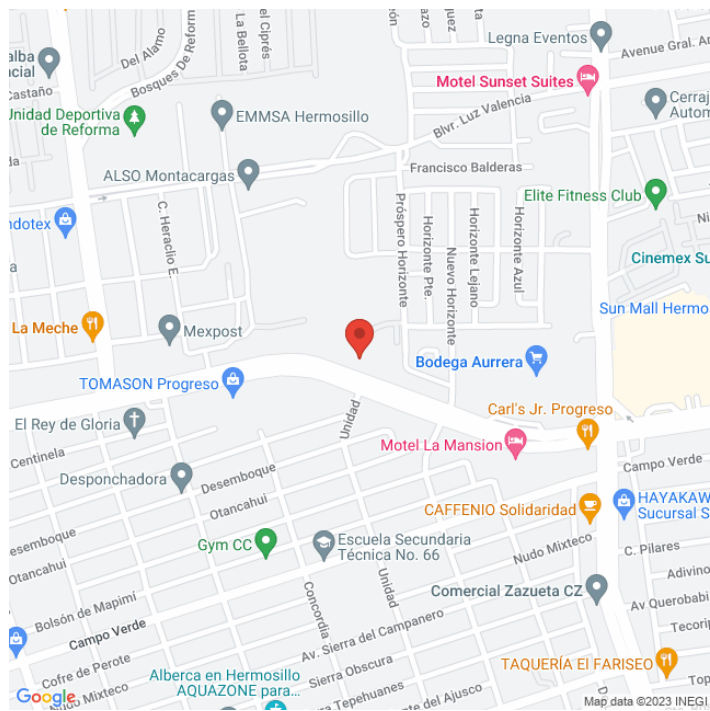

## Ubicación

**Vista Principal: BLVD PROGRESO Y BLVD ZAMORA**

**Sonora | Hermosillo | C.P. 83116**

**Tipo: Unipolar**

**Medidas: 12 x 4 m (base x altura)**

**Vista: Cruzada**

**Orientación:**

**Iluminación: No**

**Material:**

**Coordenadas: 29.1451, -111.00125**

**REFERENCIAS COMERCIALES:**

Fecha de impresión: 05-06-2026 08:20:51 pm