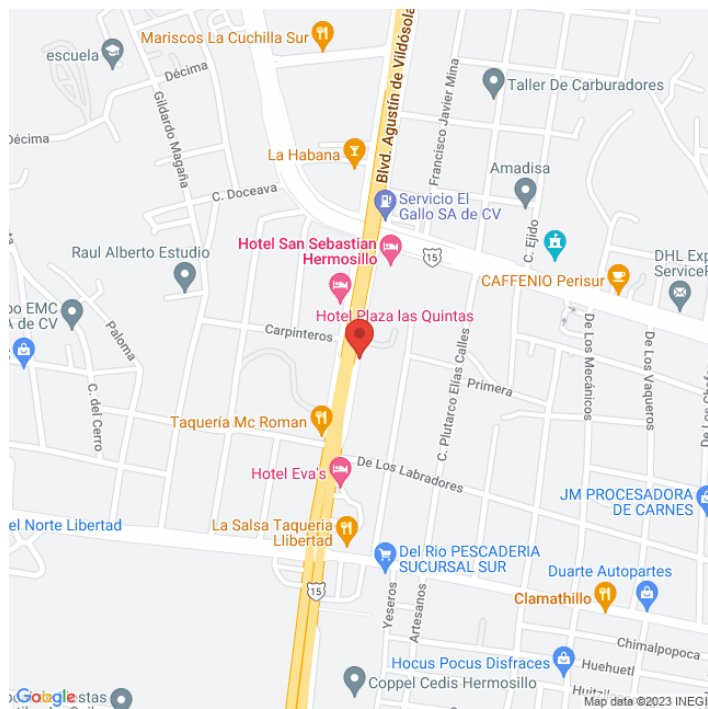

**MDSO-7392-B**  
**Sonora**  
**Disponible**

[www.cartelbi.com](http://www.cartelbi.com)

## Ubicación

Fecha de impresión: 02-06-2026 07:36:44 pm

**Vista Principal: BLVD VILDOSOLA Y PERIFERICO SUR**

**Sonora | Hermosillo | C.P. 83290**

**Tipo: Unipolar**

**Medidas: 12.9 x 7.2 m (base x altura)**

**Vista: Cruzada**

**Orientación:**

**Iluminación: No**

**Material:**

**Coordenadas: 29.03536, -110.95874**

**REFERENCIAS COMERCIALES:**