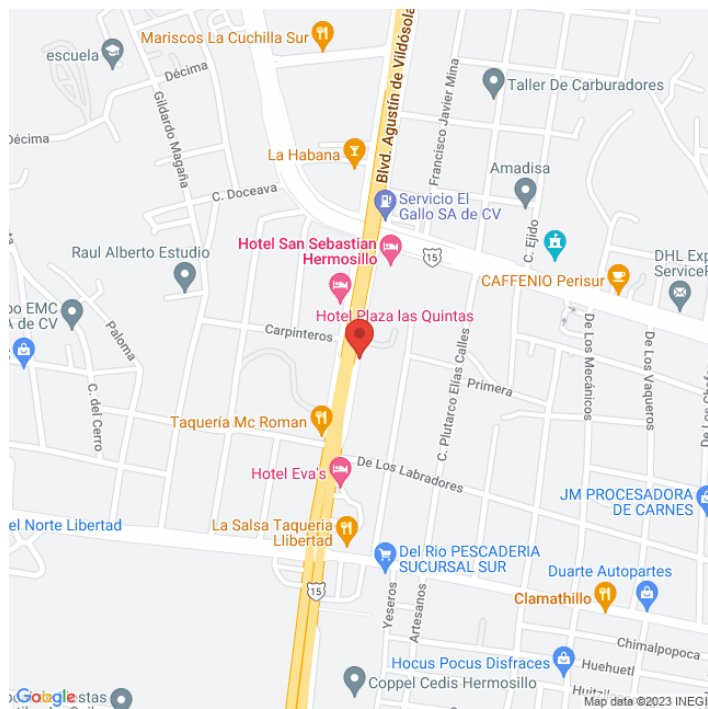

MDSO-7392-B
Sonora
Disponible

www.cartelbi.com

Ubicación

Fecha de impresión: 18-04-2026 02:25:24 pm

Vista Principal: BLVD VILDOSOLA Y PERIFERICO SUR

Sonora | Hermosillo | C.P. 83290

Tipo: Unipolar

Medidas: 12.9 x 7.2 m (base x altura)

Vista: Cruzada

Orientación:

Iluminación: No

Material:

Coordenadas: 29.03536, -110.95874

REFERENCIAS COMERCIALES: