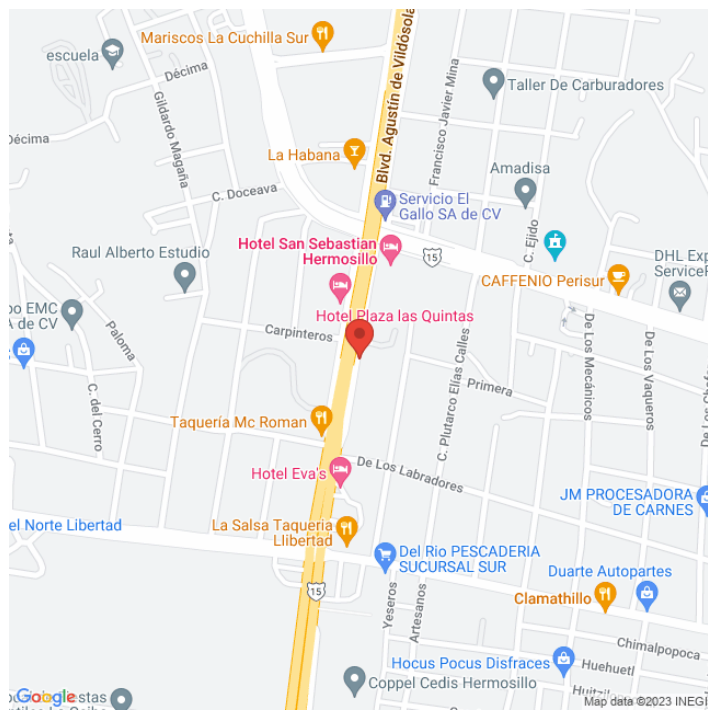

**MDSO-7392-A**   
**Sonora**  
**Disponible**

[www.cartelbi.com](http://www.cartelbi.com)

## Ubicación

Fecha de impresión: 04-06-2026 09:34:22 am

**Vista Principal: BLVD VILDOSOLA Y PERIFERICO SUR**

**Sonora | Hermosillo | C.P. 83290**

**Tipo: Unipolar**

**Medidas: 12.9 x 7.2 m (base x altura)**

**Vista: Natural**

**Orientación:**

**Iluminación: No**

**Material:**

**Coordenadas: 29.03536, -110.95874**

**REFERENCIAS COMERCIALES:**