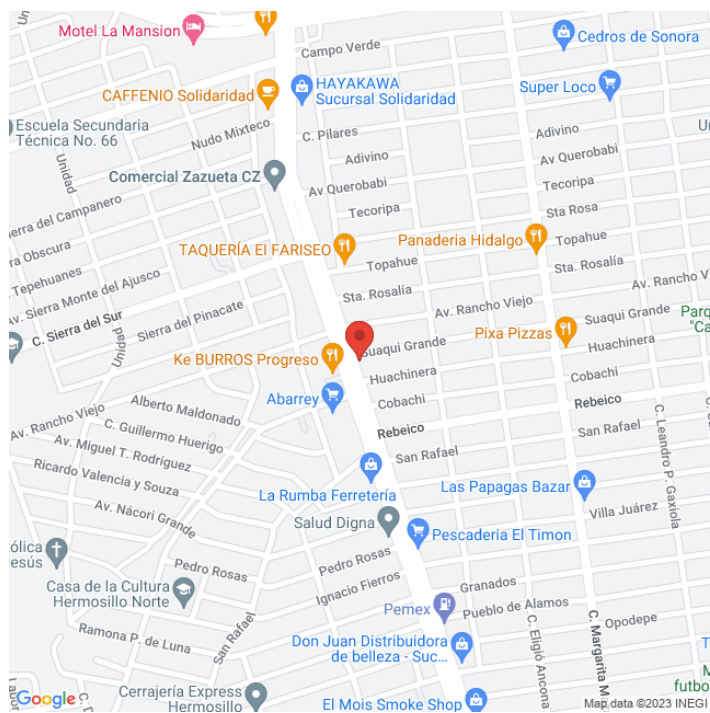

MDSO-7391-A

Sonora

Disponible

www.cartelbi.store

Ubicación

Vista Principal: BLVD SOLIDARIDAD Y SUAQUI GRANDE

Sonora | Hermosillo | C.P. 83117

Tipo: Unipolar

Medidas: 12.9 x 5.5 m (base x altura)

Vista: Natural

Orientación:

Iluminación: No

Material:

Coordenadas: 29.13797, -110.99494

REFERENCIAS COMERCIALES:

Fecha de impresión: 18-04-2026 02:25:09 pm