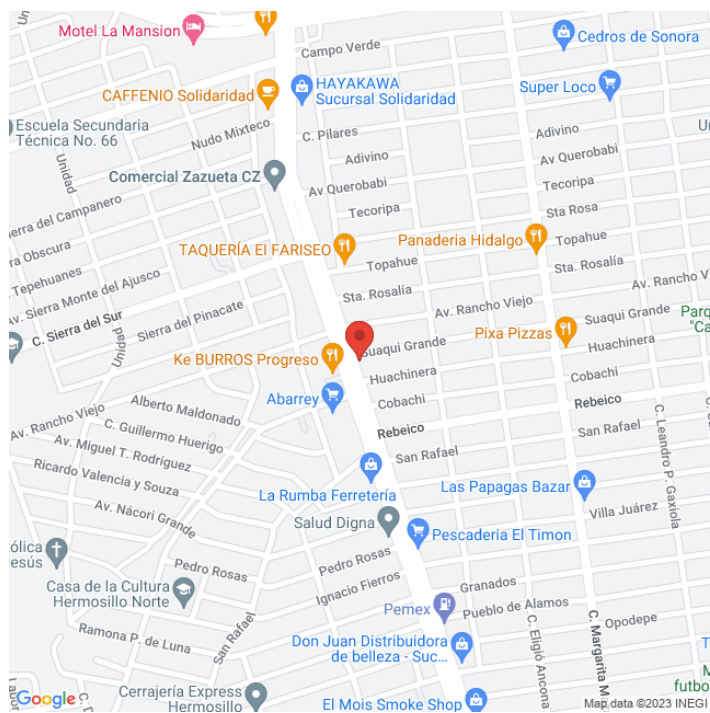

MDSO-7391-A

Sonora

Disponible

www.cartelbi.store

Ubicación

Fecha de impresión: 05-06-2026 07:46:55 pm

Vista Principal: BLVD SOLIDARIDAD Y SUAQUI GRANDE

Sonora | Hermosillo | C.P. 83117

Tipo: Unipolar

Medidas: 12.9 x 5.5 m (base x altura)

Vista: Natural

Orientación:

Iluminación: No

Material:

Coordenadas: 29.13797, -110.99494

REFERENCIAS COMERCIALES: