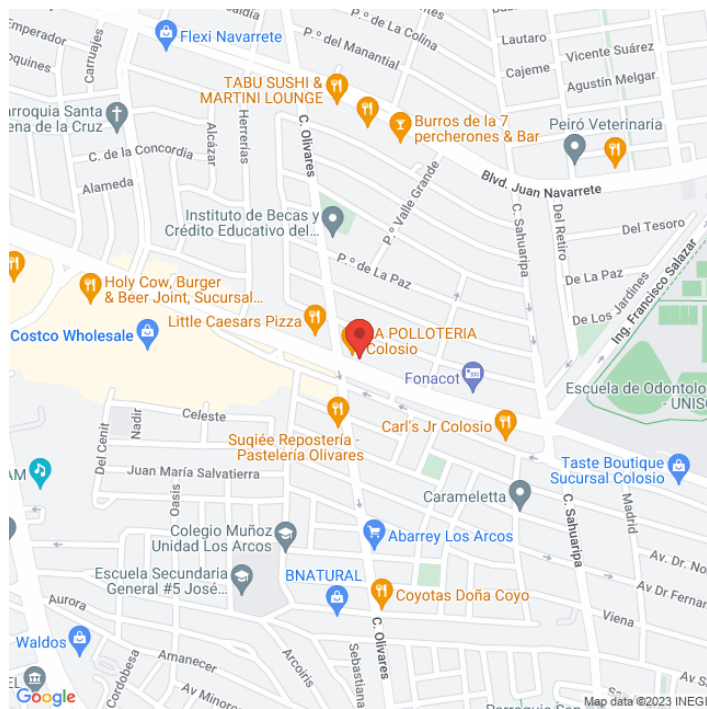

MDSO-7379-B 
Sonora
Disponible

www.cartelbi.com

Ubicación

Vista Principal: AV COLOSIO Y OLIVARES

Sonora | Hermosillo | C.P. 83205

Tipo: Unipolar

Medidas: 12 x 5.5 m (base x altura)

Vista: Cruzada

Orientación:

Iluminación: No

Material:

Coordenadas: 29.08264, -110.9755

REFERENCIAS COMERCIALES:

Fecha de impresión: 05-06-2026 07:46:46 pm