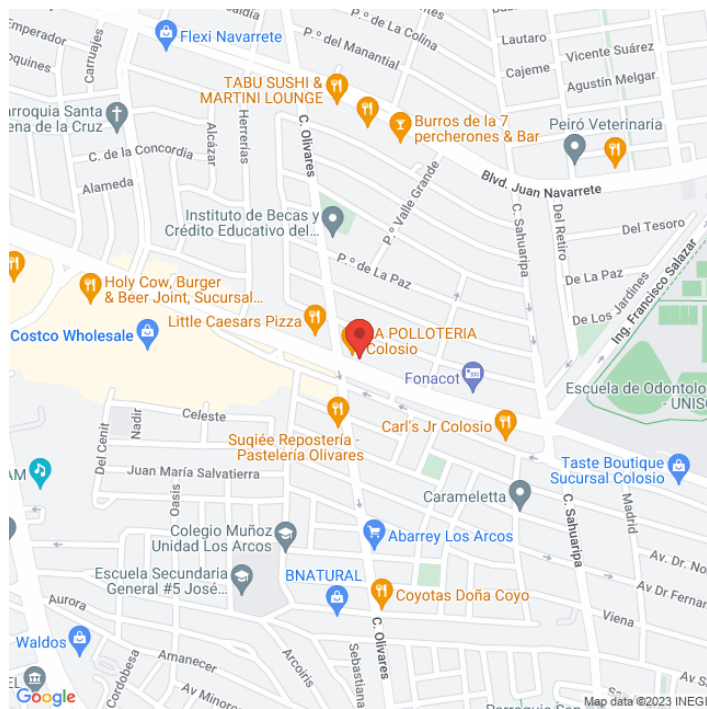

**MDSO-7379-B**  
**Sonora**  
**Disponible**

[www.cartelbi.com](http://www.cartelbi.com)

## Ubicación

**Vista Principal: AV COLOSIO Y OLIVARES**

**Sonora | Hermosillo | C.P. 83205**

**Tipo: Unipolar**

**Medidas: 12 x 5.5 m (base x altura)**

**Vista: Cruzada**

**Orientación:**

**Iluminación: No**

**Material:**

**Coordenadas: 29.08264, -110.9755**

**REFERENCIAS COMERCIALES:**

Fecha de impresión: 05-06-2026 08:18:44 pm