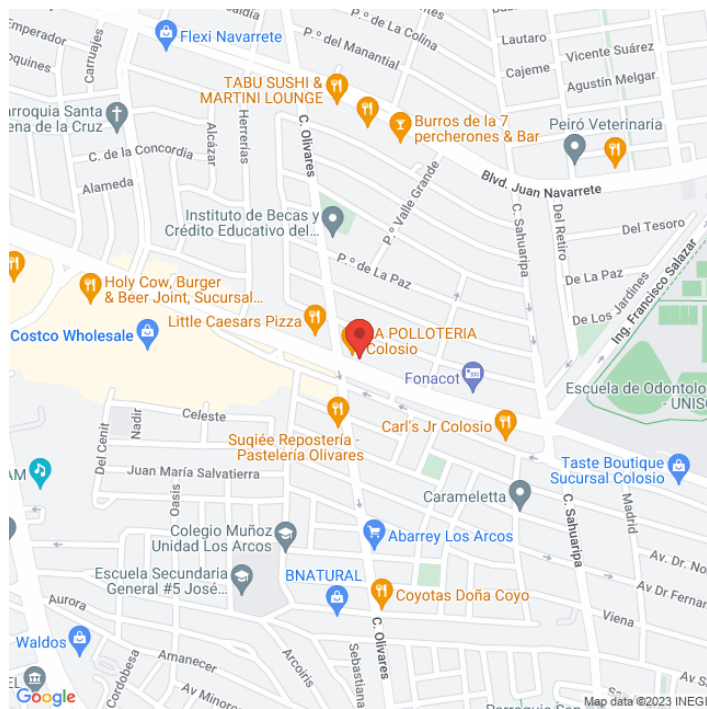

**MDSO-7379-A**   
**Sonora**  
**Disponible**

[www.cartelbi.com](http://www.cartelbi.com)

## Ubicación

**Vista Principal: AV COLOSIO Y OLIVARES**

**Sonora | Hermosillo | C.P. 83205**

**Tipo: Unipolar**

**Medidas: 12 x 5.5 m (base x altura)**

**Vista: Natural**

**Orientación:**

**Iluminación: No**

**Material:**

**Coordenadas: 29.08264, -110.9755**

**REFERENCIAS COMERCIALES:**

Fecha de impresión: 18-04-2026 02:25:27 pm