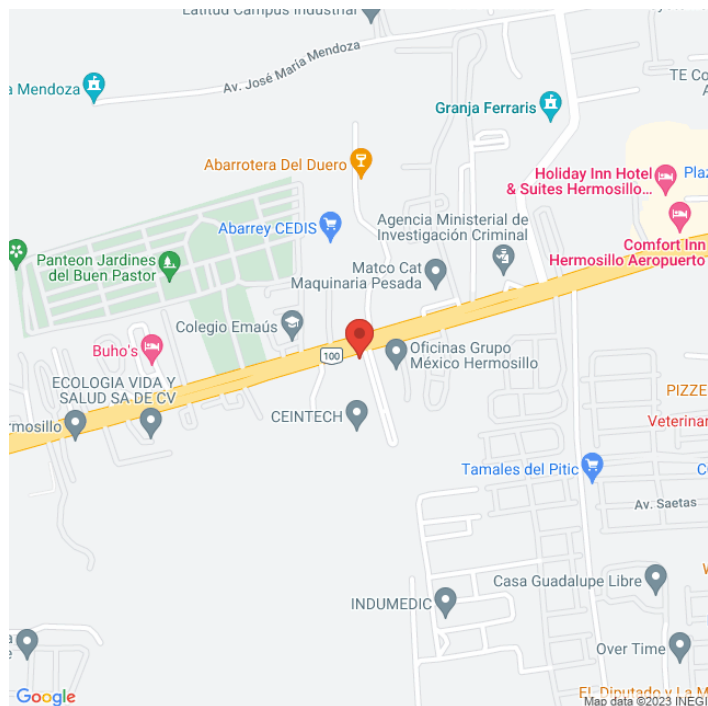

**MDSO-7374-A**   
**Sonora**  
**Disponible**

[www.cartelbi.store](http://www.cartelbi.store)

## Ubicación

Fecha de impresión: 06-06-2026 09:47:16 am

**Vista Principal: BLVD GARCIA MORALES ENTRE QUIROGA Y AEROPUERTO**

**Sonora | Hermosillo | C.P. 83220**

**Tipo: Piso**

**Medidas: 12 x 7.5 m (base x altura)**

**Vista: Natural**

**Orientación:**

**Iluminación: No**

**Material:**

**Coordenadas: 29.09344, -111.03152**

**REFERENCIAS COMERCIALES:**