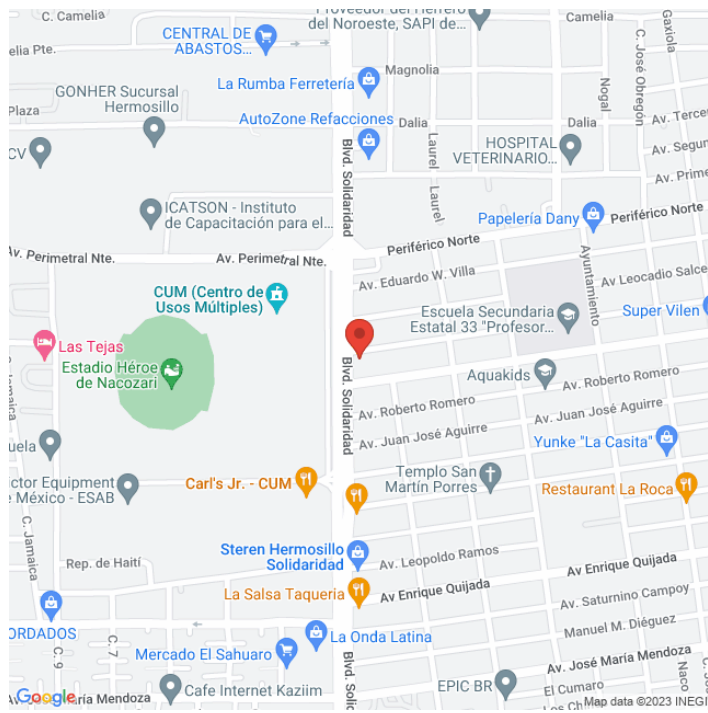

**MDSO-7367-B**   
**Sonora**  
**Disponible**

[www.cartelbi.com](http://www.cartelbi.com)

## Ubicación

Fecha de impresión: 06-06-2026 08:00:15 pm

**Vista Principal: BLVD SOLIDARIDAD Y ABURTO**

**Sonora | Hermosillo | C.P. 83136**

**Tipo: Azotea**

**Medidas: 8 x 7 m (base x altura)**

**Vista: Cruzada**

**Orientación:**

**Iluminación: No**

**Material:**

**Coordenadas: 29.10797, -110.99207**

**REFERENCIAS COMERCIALES:**