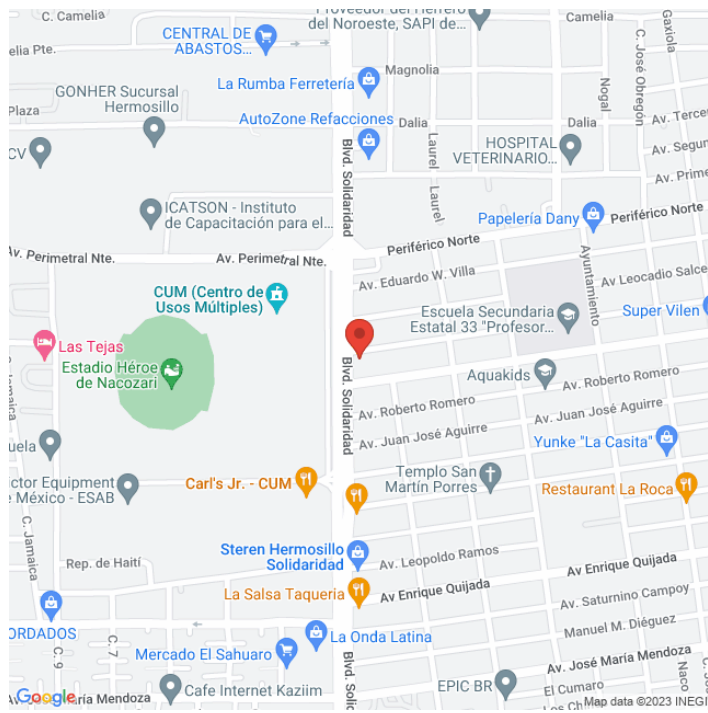

**MDSO-7367-B**   
**Sonora**  
**Disponible**

[www.cartelbi.com](http://www.cartelbi.com)

## Ubicación

Fecha de impresión: 06-06-2026 01:52:33 pm

**Vista Principal: BLVD SOLIDARIDAD Y ABURTO**

**Sonora | Hermosillo | C.P. 83136**

**Tipo: Azotea**

**Medidas: 8 x 7 m (base x altura)**

**Vista: Cruzada**

**Orientación:**

**Iluminación: No**

**Material:**

**Coordenadas: 29.10797, -110.99207**

**REFERENCIAS COMERCIALES:**