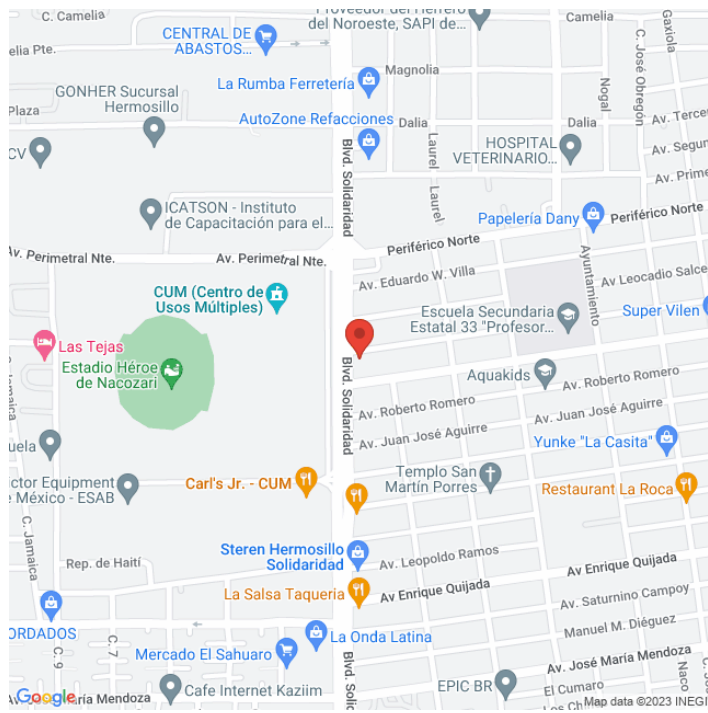

**MDSO-7367-B**   
**Sonora**  
**Disponible**

[www.cartelbi.com](http://www.cartelbi.com)

## Ubicación

Fecha de impresión: 17-04-2026 04:59:34 am

**Vista Principal: BLVD SOLIDARIDAD Y ABURTO**

**Sonora | Hermosillo | C.P. 83136**

**Tipo: Azotea**

**Medidas: 8 x 7 m (base x altura)**

**Vista: Cruzada**

**Orientación:**

**Iluminación: No**

**Material:**

**Coordenadas: 29.10797, -110.99207**

**REFERENCIAS COMERCIALES:**