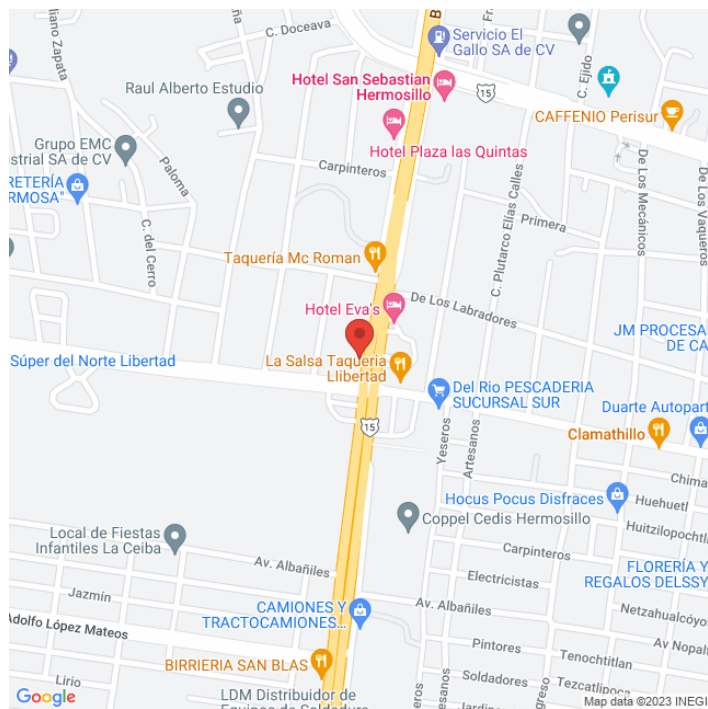

**MDSO-7366-B**  
**Sonora**  
**Disponible**

www.cartelbistore

## Ubicación

Fecha de impresión: 06-06-2026 11:41:47 am

**Vista Principal: BLVD VILDOSOLA Y LIBERTAD**

**Sonora | Hermosillo | C.P. 83280**

**Tipo: Azotea**

**Medidas: 12 x 7.5 m (base x altura)**

**Vista: Cruzada**

**Orientación:**

**Iluminación: No**

**Material:**

**Coordenadas: 29.03255, -110.95979**

**REFERENCIAS COMERCIALES:**