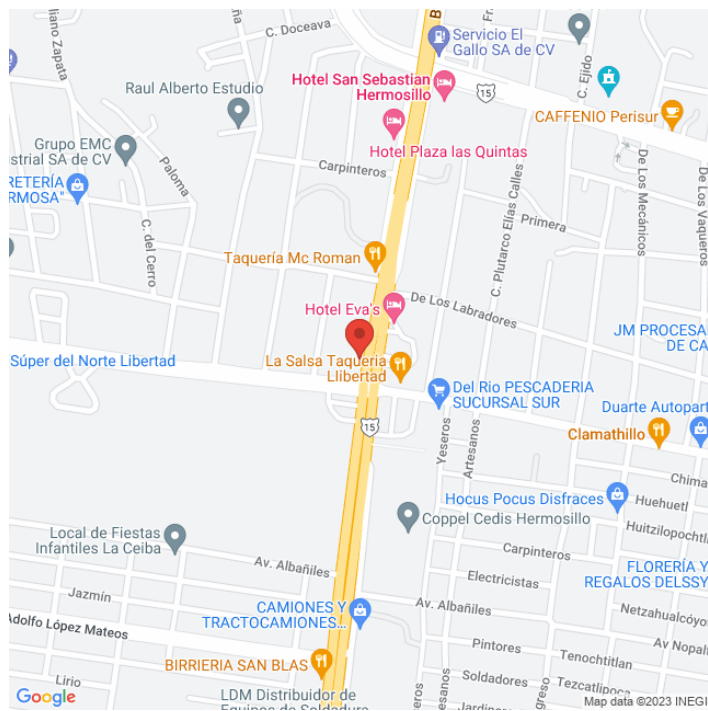

MDSO-7366-B 
Sonora
Disponible

www.cartelbi.store

Ubicación

Fecha de impresión: 19-04-2026 11:50:10 am

Vista Principal: BLVD VILDOSOLA Y LIBERTAD

Sonora | Hermosillo | C.P. 83280

Tipo: Azotea

Medidas: 12 x 7.5 m (base x altura)

Vista: Cruzada

Orientación:

Iluminación: No

Material:

Coordenadas: 29.03255, -110.95979

REFERENCIAS COMERCIALES: