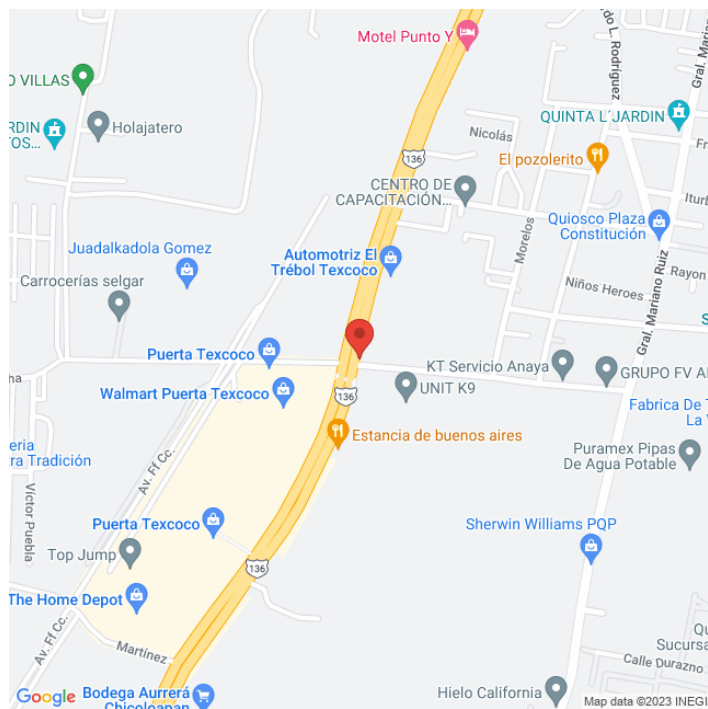

**MBEM-2811-A**

**México**

**Disponible**

[www.cartelbi.com](http://www.cartelbi.com)

### Ubicación

Fecha de impresión: 19-04-2026 03:17:30 am

**Vista Principal: CARR. REYES-TEXCOCO KM. 30 Y  
ALCANFORES**

**México | Texcoco | C.P. 56259**

**Tipo: Azotea**

**Medidas: 12.9 x 7.2 m (base x altura)**

**Vista: Natural**

**Orientación:**

**Iluminación: No**

**Material:**

**Coordenadas: 19.429844, -98.908728**

**REFERENCIAS COMERCIALES:**