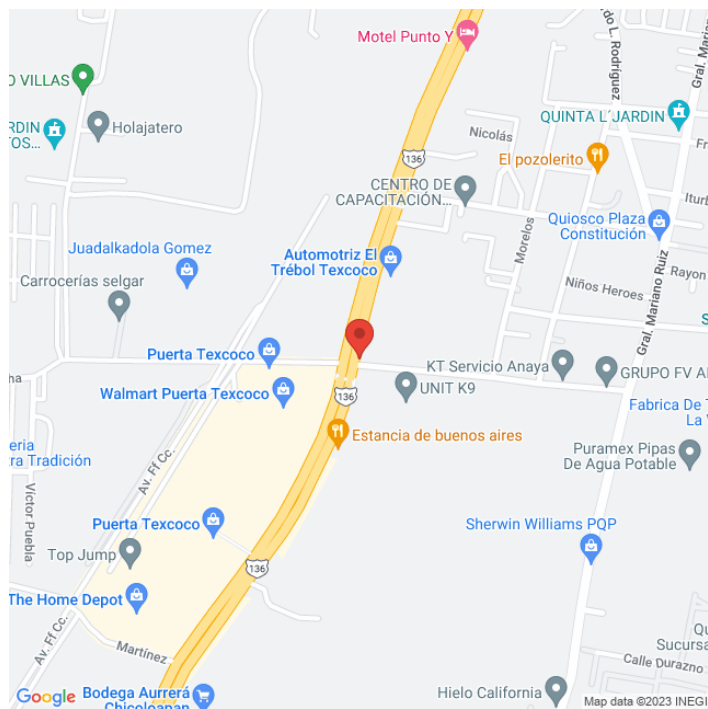

**MBEM-2811-A**  
**México**  
**Disponible**

[www.cartelbi.com](http://www.cartelbi.com)

### Ubicación

Fecha de impresión: 15-06-2026 06:52:27 am

**Vista Principal: CARR. REYES-TEXCOCO KM. 30 Y  
ALCANFORES**

**México | Texcoco | C.P. 56259**

**Tipo: Azotea**

**Medidas: 12.9 x 7.2 m (base x altura)**

**Vista: Natural**

**Orientación:**

**Iluminación: No**

**Material:**

**Coordenadas: 19.429844, -98.908728**

**REFERENCIAS COMERCIALES:**