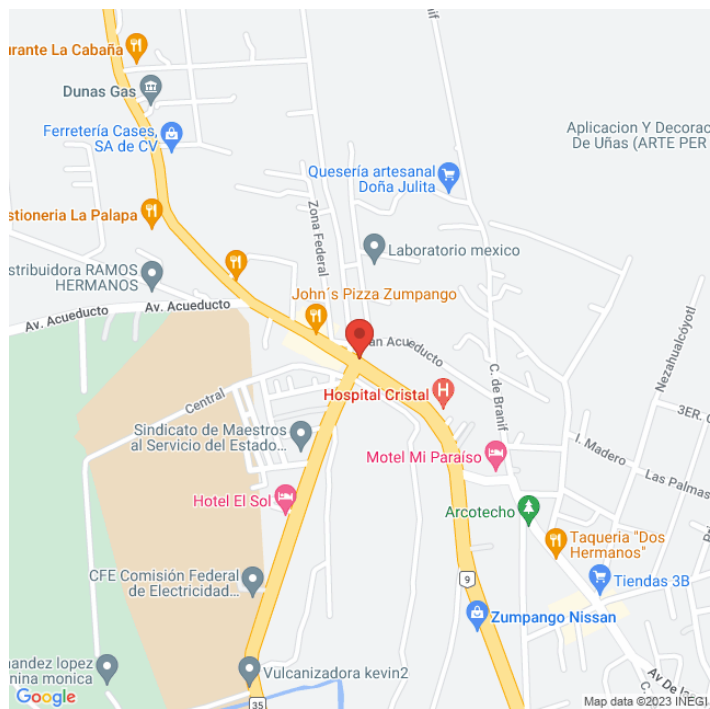

MBEM-1914-B

México

Disponible

www.cartelbistore

Ubicación

Fecha de impresión: 02-06-2026 06:22:44 pm

Vista Principal: CARRETERA MELCHOR OCAMPO-ZUMPANGO Y LIBRAMIENTO APAXCO

México | Zumpango | C.P. 55600

Tipo: Unipolar

Medidas: 7.5 x 7.2 m (base x altura)

Vista: Cruzada

Orientación:

Iluminación: No

Material:

Coordenadas: 19.813451, -99.110129

REFERENCIAS COMERCIALES: