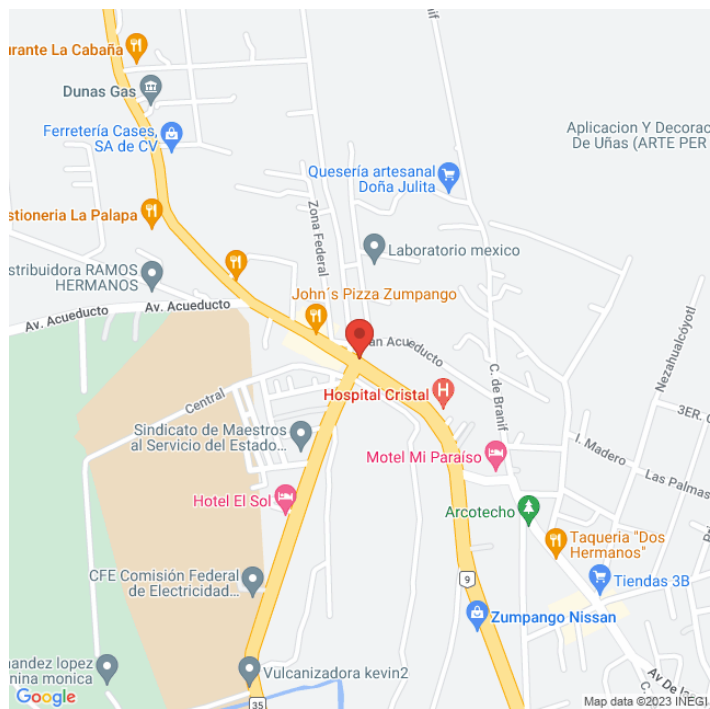

MBEM-1914-B

México

Disponible

www.cartelbi.store

Ubicación

Fecha de impresión: 17-04-2026 07:23:47 am

Vista Principal: CARRETERA MELCHOR OCAMPO-ZUMPANGO Y LIBRAMIENTO APAXCO

México | Zumpango | C.P. 55600

Tipo: Unipolar

Medidas: 7.5 x 7.2 m (base x altura)

Vista: Cruzada

Orientación:

Iluminación: No

Material:

Coordenadas: 19.813451, -99.110129

REFERENCIAS COMERCIALES: