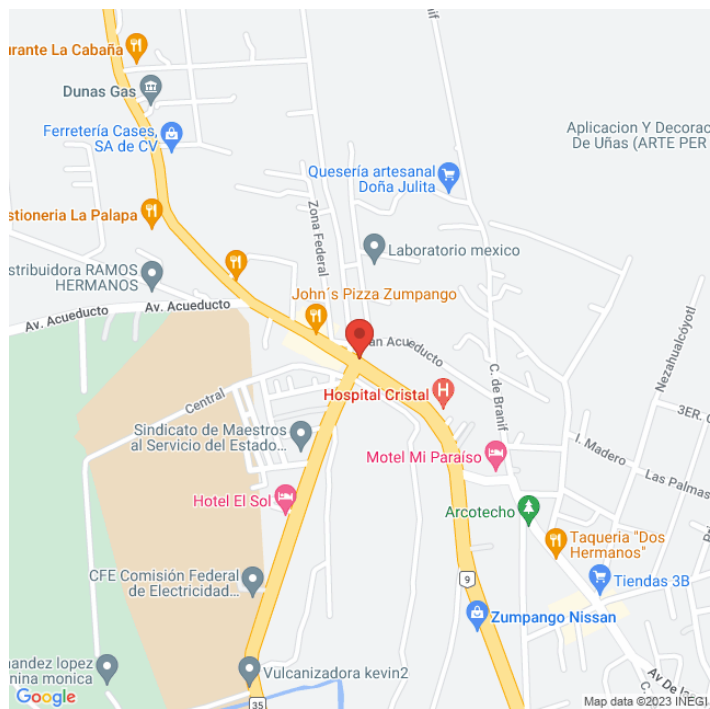

MBEM-1914-A

México

Disponible

www.cartelbistore

Ubicación

Fecha de impresión: 19-04-2026 06:40:44 am

Vista Principal: CARRETERA MELCHOR OCAMPO-ZUMPANGO Y LIBRAMIENTO APAXCO

México | Zumpango | C.P. 55600

Tipo: Unipolar

Medidas: 7.5 x 7.2 m (base x altura)

Vista: Natural

Orientación:

Iluminación: No

Material:

Coordenadas: 19.813451, -99.110129

REFERENCIAS COMERCIALES: