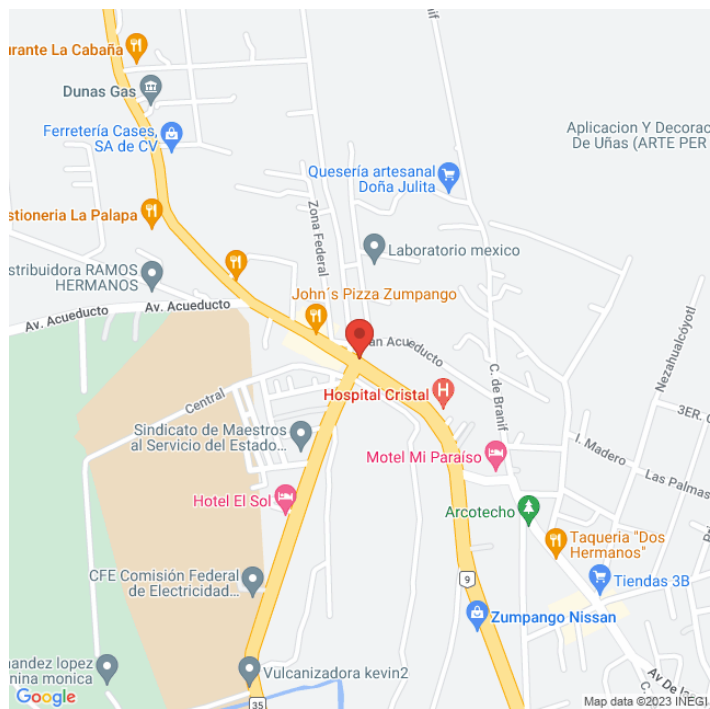

MBEM-1914-A

México

Disponible

www.cartelbistore

Ubicación

Fecha de impresión: 07-06-2026 12:50:27 am

Vista Principal: CARRETERA MELCHOR OCAMPO-ZUMPANGO Y LIBRAMIENTO APAXCO

México | Zumpango | C.P. 55600

Tipo: Unipolar

Medidas: 7.5 x 7.2 m (base x altura)

Vista: Natural

Orientación:

Iluminación: No

Material:

Coordenadas: 19.813451, -99.110129

REFERENCIAS COMERCIALES: