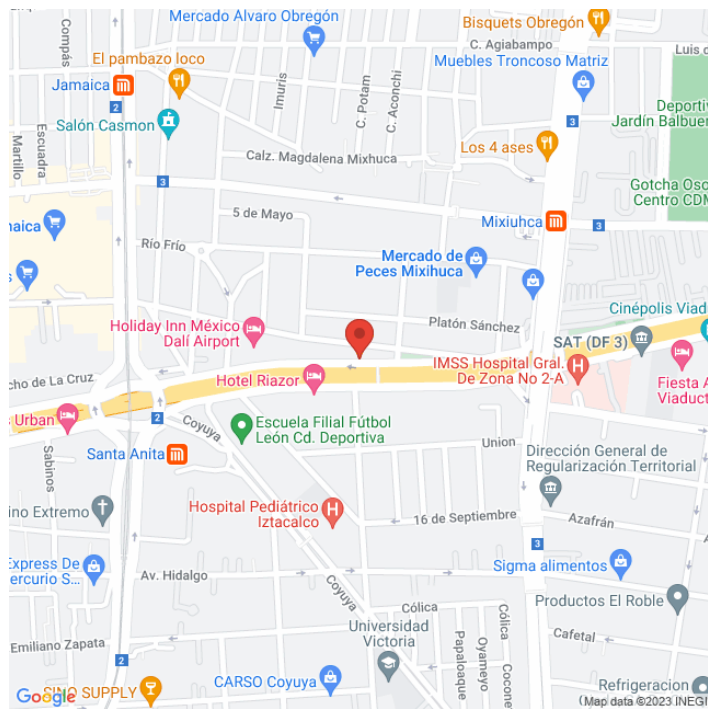

**G4CX-1973-B**  
**Ciudad de México**  
**Disponible**

www.cartelbistore

## Ubicación

Fecha de impresión: 04-06-2026 08:42:47 am

**Vista Principal: VIADUCTO RIO DE LA PIEDAD NO. 261**

**Ciudad de México | Venustiano Carranza | C.P. 15850**

**Tipo: Unipolar**

**Medidas: 12.9 x 11.5 m (base x altura)**

**Vista: Cruzada**

**Orientación:**

**Iluminación: No**

**Material:**

**Coordenadas: 19.405864, -99.1171112**

**REFERENCIAS COMERCIALES:**