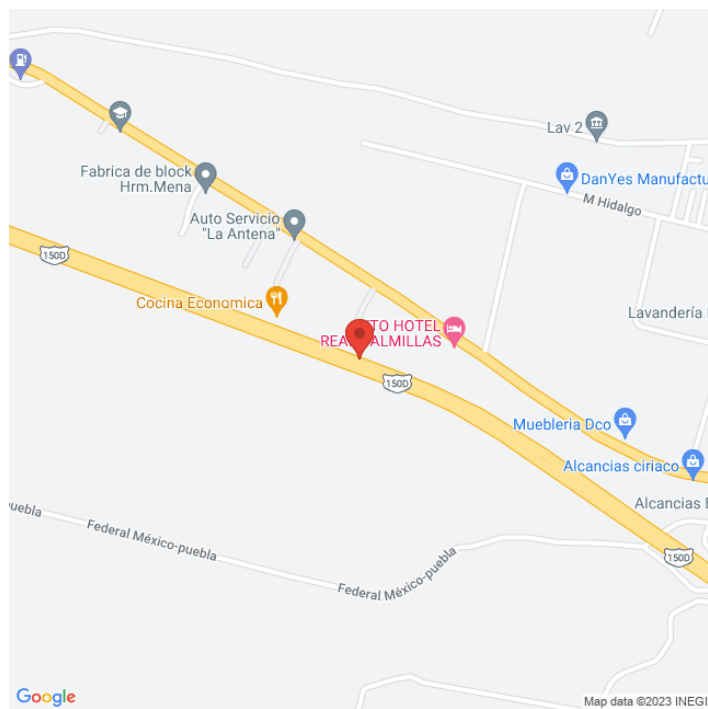

EPU-0993-B
Puebla
Disponible

www.cartelbi.com

Ubicación

Fecha de impresión: 15-06-2026 05:26:26 am

Vista Principal: AUTOPISTA MÉXICO PUEBLA KM. 80+500

Puebla | San Matías Tlalancaleca | C.P. 74110

Tipo: Piso

Medidas: 16 x 10 m (base x altura)

Vista: Cruzada

Orientación:

Iluminación: No

Material:

Coordenadas: 19.321159, -98.515151

REFERENCIAS COMERCIALES: