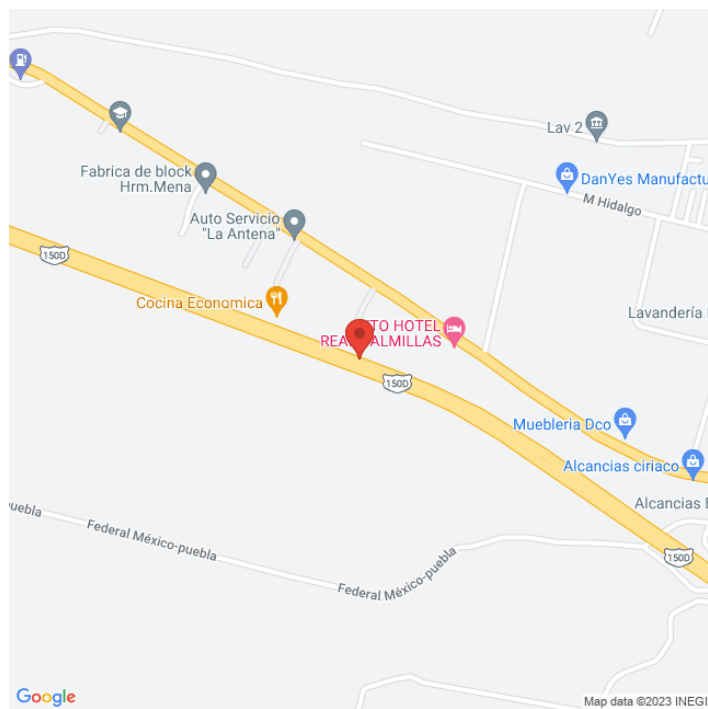

EPU-0993-B
Puebla
Disponible

www.cartelbi.com

Ubicación

Fecha de impresión: 24-04-2026 03:48:48 am

Vista Principal: AUTOPISTA MÉXICO PUEBLA KM. 80+500

Puebla | San Matías Tlalancaleca | C.P. 74110

Tipo: Piso

Medidas: 16 x 10 m (base x altura)

Vista: Cruzada

Orientación:

Iluminación: No

Material:

Coordenadas: 19.321159, -98.515151

REFERENCIAS COMERCIALES: