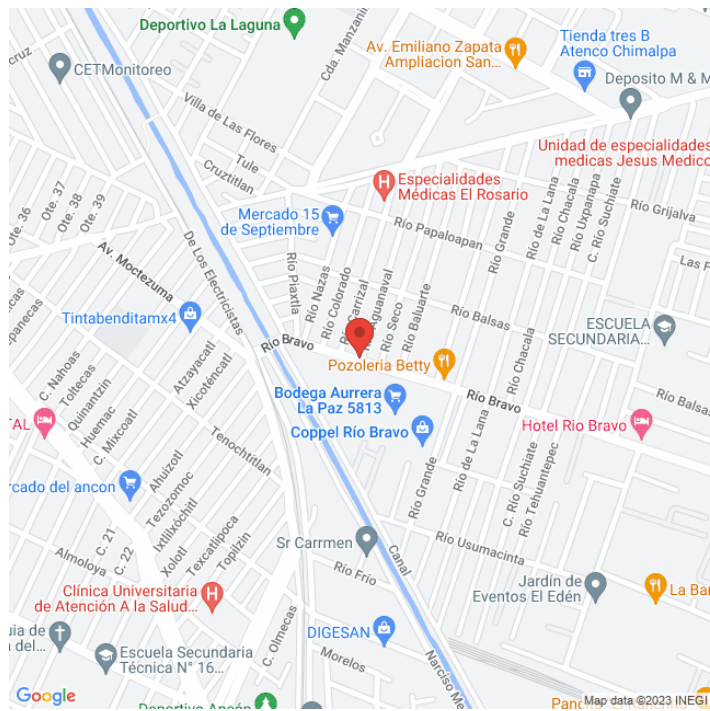

**EEM-0739-A**  
**México**  
**Disponible**

[www.cartelbi.store](http://www.cartelbi.store)

## Ubicación

**Vista Principal: AVENIDA RIO AGUA NAVAL  
MANZANA 51 LOTE 1**

**México | La Paz | C.P. 56524**

**Tipo: Azotea**

**Medidas: 12 x 7.2 m (base x altura)**

**Vista: Natural**

**Orientación:**

**Iluminación: No**

**Material:**

**Coordenadas: 19.370594, -98.96277600000001**

**REFERENCIAS COMERCIALES:**

Fecha de impresión: 04-06-2026 08:40:49 am