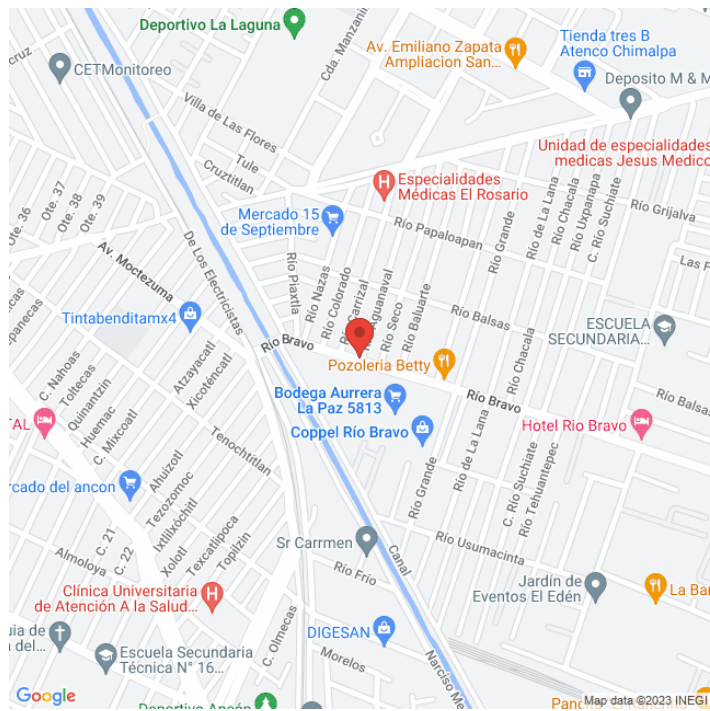

**EEM-0739-A**  
**México**  
**Disponible**

[www.cartelbi.store](http://www.cartelbi.store)

## Ubicación

Fecha de impresión: 19-04-2026 10:44:27 pm

**Vista Principal: AVENIDA RIO AGUA NAVAL  
MANZANA 51 LOTE 1**

**México | La Paz | C.P. 56524**

**Tipo: Azotea**

**Medidas: 12 x 7.2 m (base x altura)**

**Vista: Natural**

**Orientación:**

**Iluminación: No**

**Material:**

**Coordenadas: 19.370594, -98.96277600000001**

**REFERENCIAS COMERCIALES:**