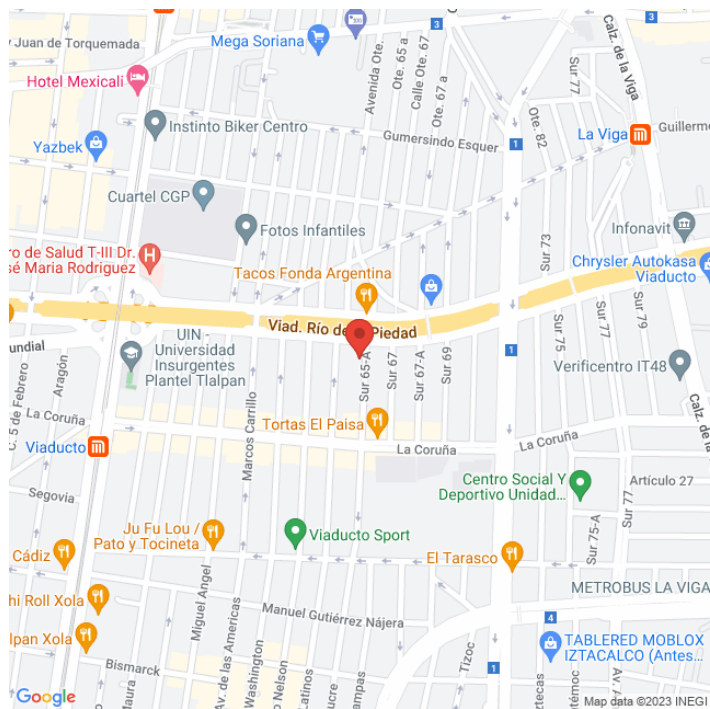

CYCX-5547-A
Ciudad de México
Disponible

www.cartelbistore

Ubicación

Fecha de impresión: 19-04-2026 10:20:50 am

Vista Principal: SUR 65-A NO. 3101 V-CRUZADA

Ciudad de México | Iztacalco | C.P. 8200

Tipo: Azotea

Medidas: 12.9 x 10.8 m (base x altura)

Vista: Natural

Orientación:

Iluminación: No

Material:

Coordenadas: 19.402543, -99.131782

REFERENCIAS COMERCIALES: