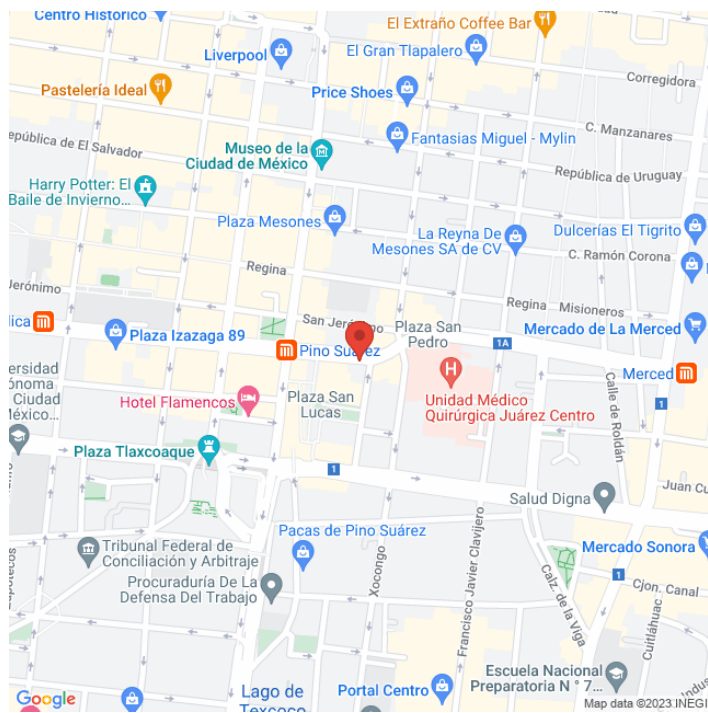

**CYCX-5507-A**   
**Ciudad de México**  
**Disponible**

www.cartelbistore

## Ubicación

**Vista Principal: JOSE MARIA IZAZAGA NO. 161  
LADO DERECHO V- CRUZADA**

**Ciudad de México | Cuauhtémoc | C.P. 6080**

**Tipo: Azotea**

**Medidas: 12.9 x 10.8 m (base x altura)**

**Vista: Natural**