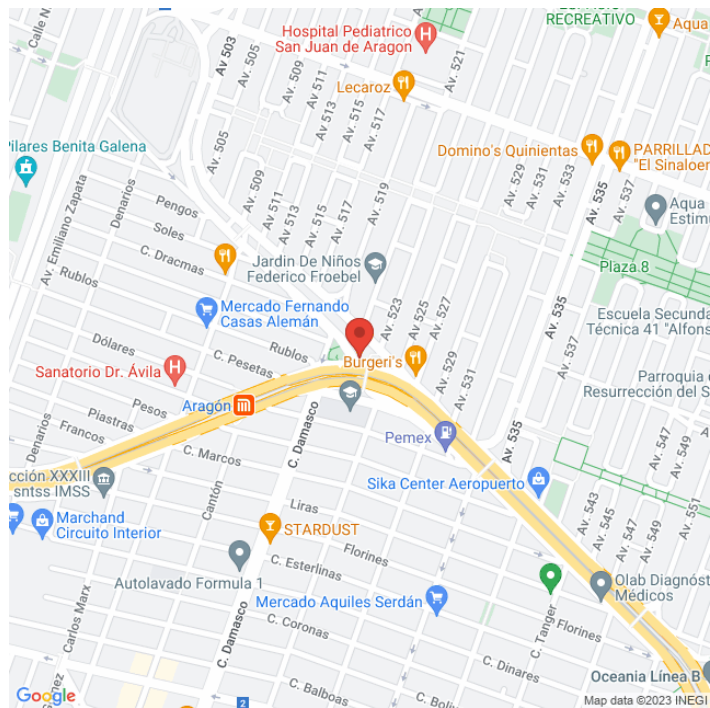

**CHCX-5653-B**  
**Ciudad de México**  
**Disponible**

[www.cartelbi.store](http://www.cartelbi.store)

### Ubicación

**Vista Principal: CAMELLON SOBRE CIRCUITO INTERIOR AV. RIO CONSULADO EN INTERSECCION CON AV. 503, ENTRE DAMASCO Y AV 525.**

**Ciudad de México | Gustavo A. Madero | C.P. 7960**

**Tipo: Pantalla Led**

**Medidas: 12 x 6 m (base x altura)**

**Vista: Cruzada**

**Orientación:**

**Iluminación: No**

**Material:**

**Coordenadas: 19.452131, -99.093915**

**REFERENCIAS COMERCIALES:**

Fecha de impresión: 16-04-2026 04:44:04 pm