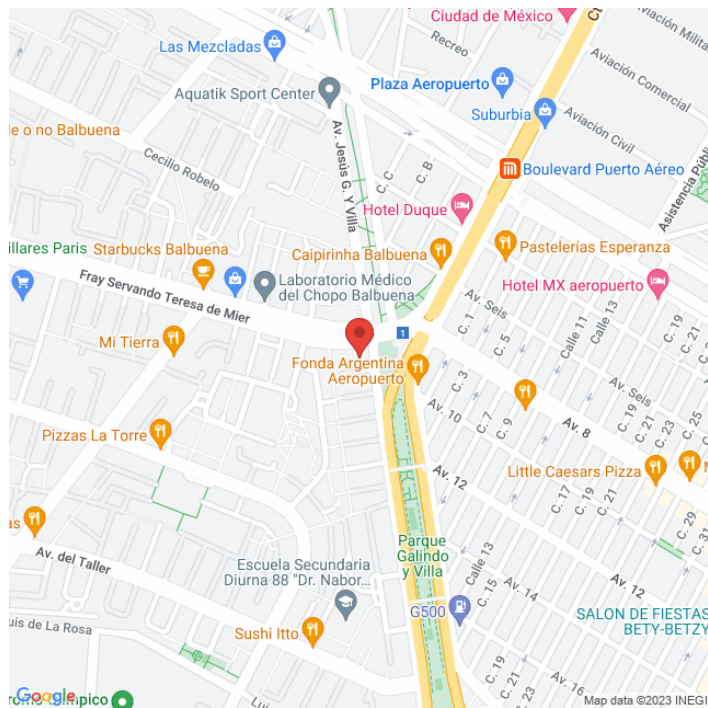

**CHCX-5641-A**   
**Ciudad de México**  
**Disponible**

[www.cartelbi.store](http://www.cartelbi.store)

### Ubicación

Fecha de impresión: 21-04-2026 09:06:48 am

**Vista Principal: POZO DE BOMBEO, CAMELLON SOBRE CIRCUITO INTERIOR Y BLVD. PUERTO AEREO EN INTERSECCION CON FRAY SERVANDO TERESA DE MIER**

**Ciudad de México | Venustiano Carranza | C.P. 15900**

**Tipo: Pantalla Led**

**Medidas: 12 x 6 m (base x altura)**

**Vista: Natural**

**Orientación:**

**Iluminación: No**

**Material:**

**Coordenadas: 19.416423, -99.09921300000001**

**REFERENCIAS COMERCIALES:**