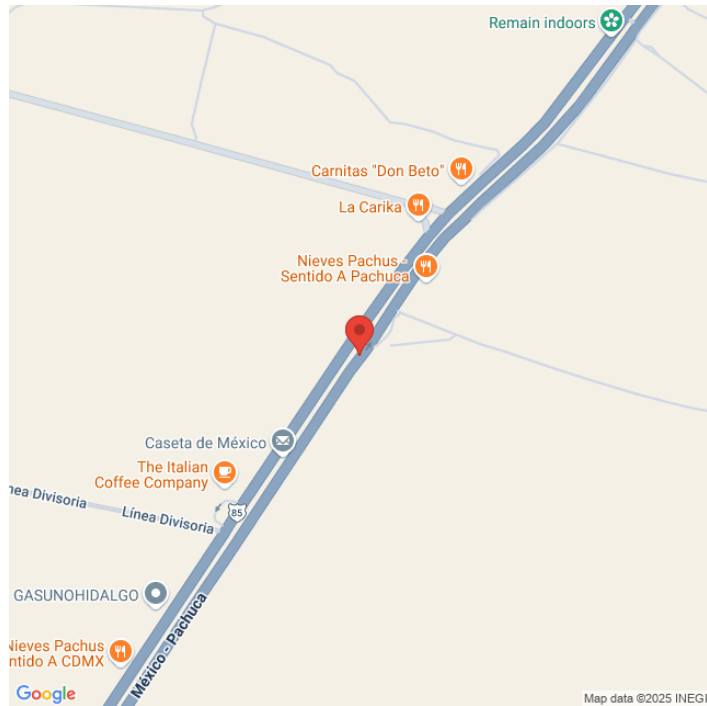

**CBI-HGO-263**  
**Hidalgo**  
**Disponible**

www.cartelbi.store

## Ubicación

Fecha de impresión: 05-04-2026 09:55:53 am

**Vista Principal: Autopista México - Pachuca**

**Hidalgo | Zapotlán de Juárez | C.P. -**

**Tipo: Piso**

**Medidas: 10 x 9 m (base x altura)**

**Vista: Natural**

**Orientación: Sur**

**Iluminación: No**

**Material: Front**

**Coordenadas: 19.9820876, -98.8464066**

**REFERENCIAS COMERCIALES:** Automovilistas que provienen de la CDMX, Tizayuca, Av. Emiliano Zapata y se dirigen hacia Av. Revolución, Ley Agraria, Pachuca de Soto.