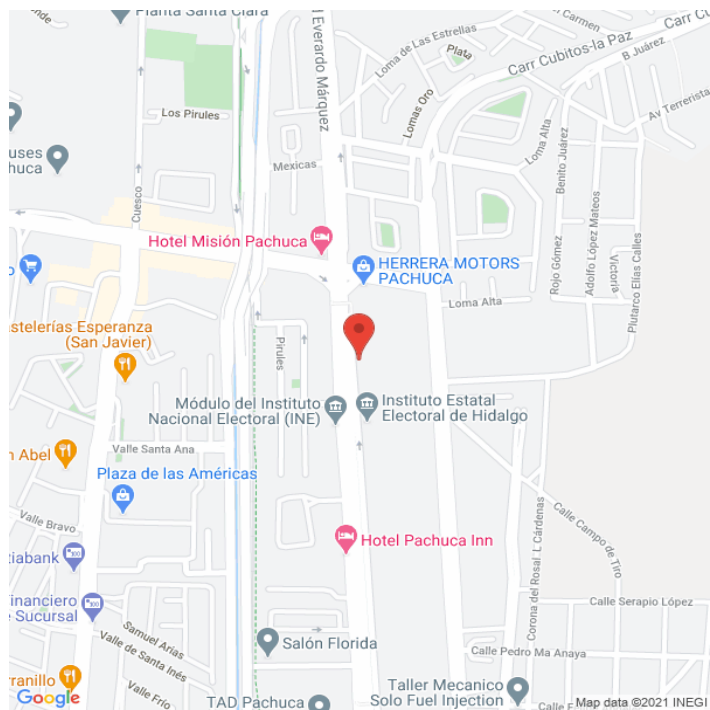

**CBI-HGO-147B**   
**Hidalgo**  
**Disponible**

[www.cartelbi.store](http://www.cartelbi.store)

## Ubicación

**Vista Principal: Boulevard Everardo Márquez**

**Hidalgo | Pachuca de Soto | C.P. 42080**

**Tipo: Azotea**

**Medidas: 9.2 x 9.2 m (base x altura)**

**Vista: Cruzada**

**Orientación: Sur**

**Iluminación: No**

**Material: Front**

**Coordenadas: 20.103865, -98.74653499999999**

**REFERENCIAS COMERCIALES: AUTOMOVILISTAS QUE PROVIENEN DE BLVD. LUIS DONALDO COLOSIO, LA PAZ Y SE DIRIGEN HACIA AV. HACIENDA DE LORETO, VIADUCTO JAVIER ROJO GOMEZ, AV. FRANCISCO I. MADERO.**