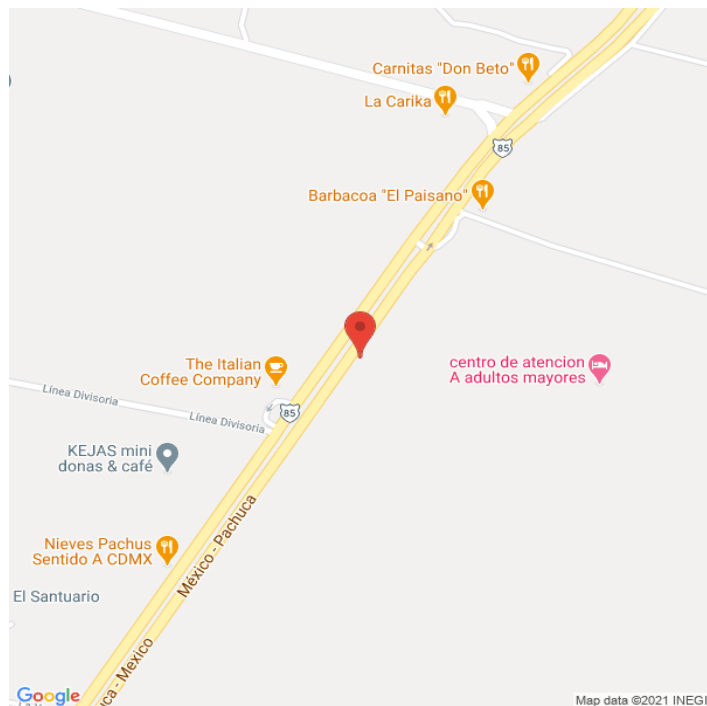

**CBI-HGO-107B**  
**Hidalgo**  
**Disponible**

[www.cartelbi.store](http://www.cartelbi.store)

## Ubicación

**Vista Principal: Boulevard Luis Donaldo Colosio**

**Hidalgo | Mineral de la Reforma | C.P. 42184**

**Tipo: Unipolar**

**Medidas: 10 x 7.5 m (base x altura)**

**Vista: Cruzada**

**Orientación: Norte**

**Iluminación: No**

**Material: Front**

**Coordenadas: 20.0975434, -98.7184079**

**REFERENCIAS COMERCIALES: AUTOMOVILISTAS QUE PROVIENEN DE AV. UNIVERSIDAD, CARR. TULANGCO - PACHUCA, AV. LAS PALOMAS, DE LA PLATA, BLVD. EVERARDO MARQUEZ, VIADUCTO DE LAS AVENIDAS, BLVD. VALLE SAN JAVIER, BLVD. NUEVO HIDALGO**