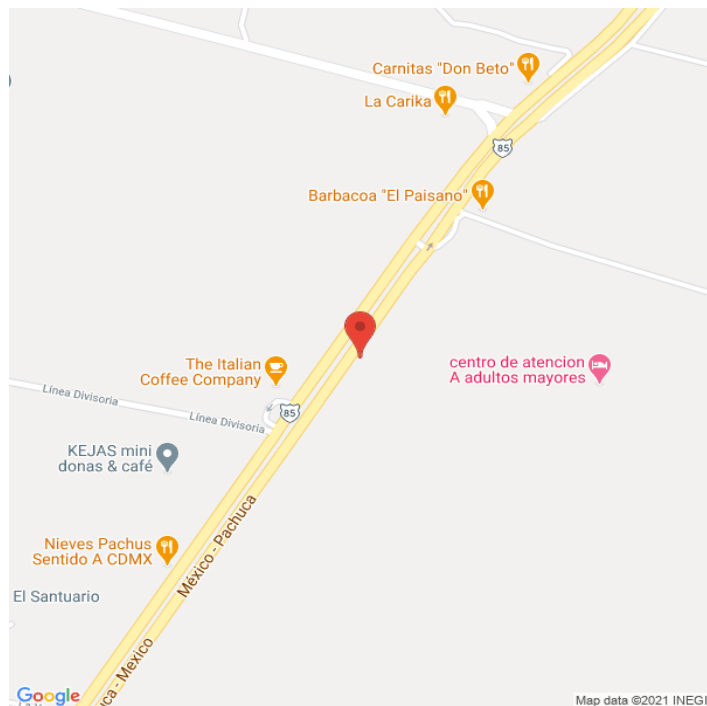

**CBI-HGO-107A**  
**Hidalgo**  
**Disponible**

[www.cartelbi.store](http://www.cartelbi.store)

## Ubicación

Fecha de impresión: 04-07-2026 11:29:33 pm

**Vista Principal: Boulevard Luis Donaldo Colosio**

**Hidalgo | Mineral de la Reforma | C.P. 42184**

**Tipo: Unipolar**

**Medidas: 10 x 7.5 m (base x altura)**

**Vista: Natural**

**Orientación: Sur**

**Iluminación: No**

**Material: Front**

**Coordenadas: 20.0968885, -98.7181785**

REFERENCIAS COMERCIALES: AUTOMOVILISTAS QUE PROVIENEN DE AV. DE LAS PALOMAS, DE LA PLATA Y SE DIRIGEN HACIA CARR. TULANCINGO - PACHUCA, AV. JESUS RAMIREZ, AV. PASEO DE LOS ALAMOS, AV. UNIVERSIDAD, CAMINO A LA REFORMA, CORREDOR TURISTICO.