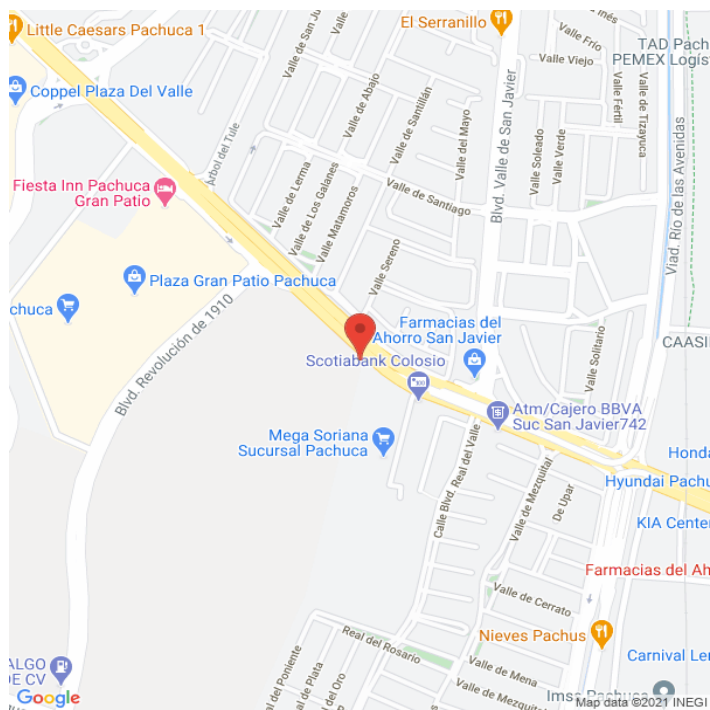

**CBI-HGO-100B**  
**Hidalgo**  
**Disponible**

[www.cartelbi.store](http://www.cartelbi.store)

### Ubicación

Fecha de impresión: 04-07-2026 11:27:29 pm

**Vista Principal: Boulevard Luis Donaldo Colosio**

**Hidalgo | Pachuca de Soto | C.P. 42080**

**Tipo: Unipolar**

**Medidas: 13 x 7.3 m (base x altura)**

**Vista: Cruzada**

**Orientación: Sur**

**Iluminación: No**

**Material: Front**

**Coordenadas: 20.091743, -98.754446**

**REFERENCIAS COMERCIALES: AUTOMOVILISTAS QUE PROVIENEN DE BVD. EVERARDO MARQUEZ Y SE DIRIGEN HACIA BLD. REVOLUCION DE 1910, BLVD. NUEVO HIDALGO, BLVD. FELIPE ANGELES, AV. FERROCARRIL CENTRAL**