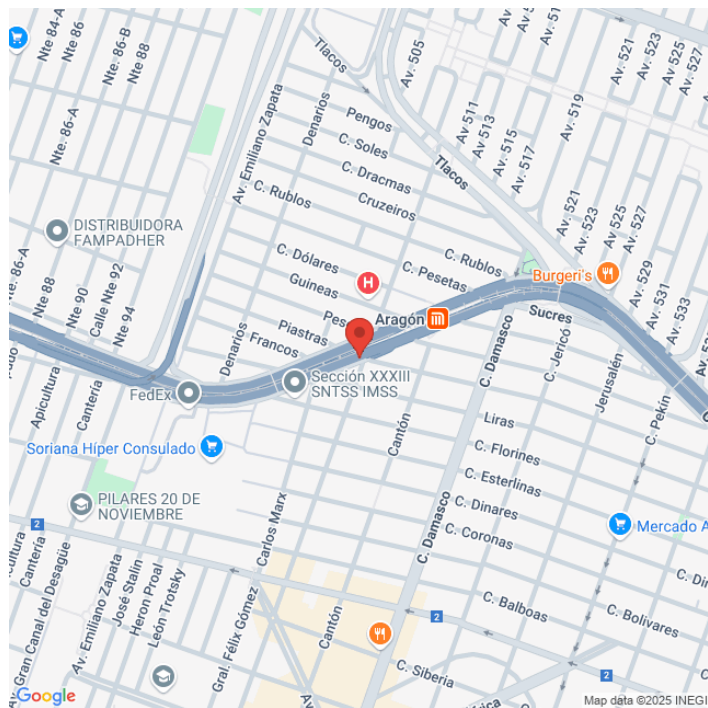

**CBI-CDMXE-260**  
**Ciudad de México**  
**Disponible**

www.cartelbi.store

### Ubicación

Fecha de impresión: 05-04-2026 09:55:48 am

**Vista Principal: Hacia aeropuerto**

**Ciudad de México | Venustiano Carranza | C.P. 06400**

**Tipo: Muro**

**Medidas: 12.8 x 7.68 m (base x altura)**

**Vista: Natural**

**Orientación:**

**Iluminación: Si**

**Material: Front**

**Coordenadas: 19.450535488541384, -99.09771801031495**

**REFERENCIAS COMERCIALES:** Automovilistas que se provienen de Paseo de las Jacarandas, Av. Insurgentes Nte y que transitan sobre Av. Río Consultado en dirección hacia Blvd. Puerto Aéreo hacia AICM.