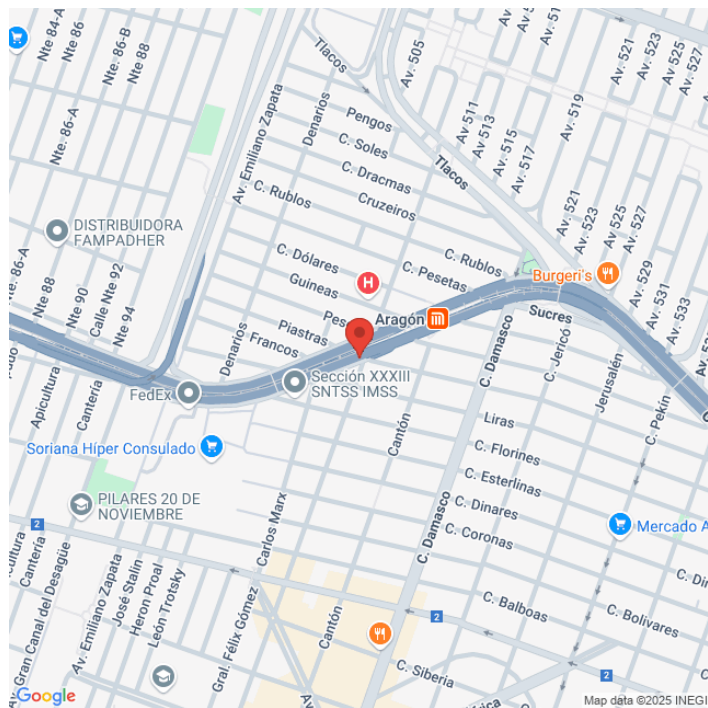

CBI-CDMXE-260
Ciudad de México
Disponible

www.cartelbi.store

Ubicación

Fecha de impresión: 20-05-2026 05:39:08 pm

Vista Principal: Hacia aeropuerto

Ciudad de México | Venustiano Carranza | C.P. 06400

Tipo: Muro

Medidas: 12.8 x 7.68 m (base x altura)

Vista: Natural

Orientación:

Iluminación: Si

Material: Front

**Coordenadas: 19.450535488541384,
-99.09771801031495**

REFERENCIAS COMERCIALES: Automovilistas que se provienen de Paseo de las Jacarandas, Av. Insurgentes Nte y que transitan sobre Av. Río Consultado en dirección hacia Blvd. Puerto Aéreo hacia AICM.