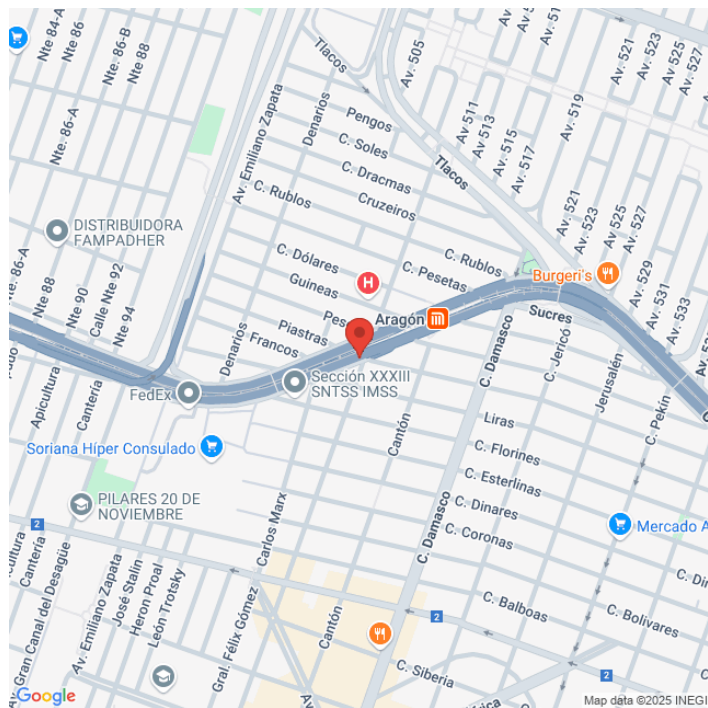

CBI-CDMXE-260
Ciudad de México
Disponible

www.cartelbi.store

Ubicación

Fecha de impresión: 04-07-2026 11:44:11 pm

Vista Principal: Hacia aeropuerto

Ciudad de México | Venustiano Carranza | C.P. 06400

Tipo: Muro

Medidas: 12.8 x 7.68 m (base x altura)

Vista: Natural

Orientación:

Iluminación: Si

Material: Front

Coordenadas: 19.450535488541384, -99.09771801031495

REFERENCIAS COMERCIALES: Automovilistas que se provienen de Paseo de las Jacarandas, Av. Insurgentes Nte y que transitan sobre Av. Río Consultado en dirección hacia Blvd. Puerto Aéreo hacia AICM.