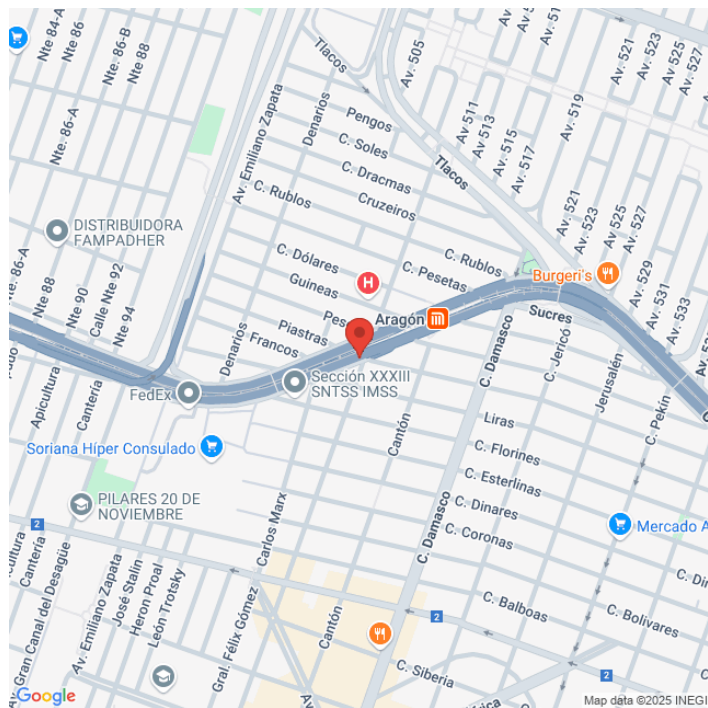

CBI-CDMXE-260
Ciudad de México
Disponible

www.cartelbi.store

Ubicación

Fecha de impresión: 04-07-2026 10:17:24 pm

Vista Principal: Hacia aeropuerto

Ciudad de México | Venustiano Carranza | C.P. 06400

Tipo: Muro

Medidas: 12.8 x 7.68 m (base x altura)

Vista: Natural

Orientación:

Iluminación: Si

Material: Front

Coordenadas: 19.450535488541384, -99.09771801031495

REFERENCIAS COMERCIALES: Automovilistas que se provienen de Paseo de las Jacarandas, Av. Insurgentes Nte y que transitan sobre Av. Río Consultado en dirección hacia Blvd. Puerto Aéreo hacia AICM.