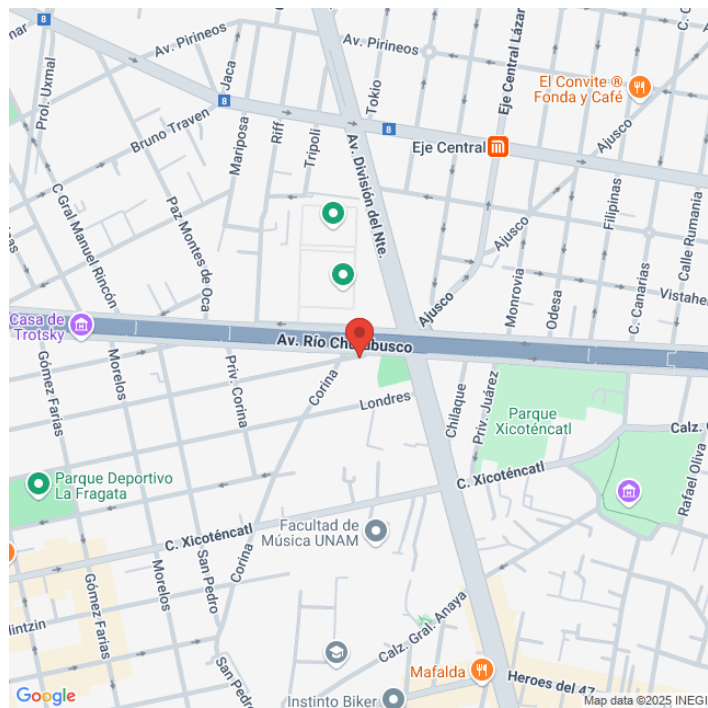

**CBI-CDMX-261**  
**Ciudad de México**  
**Disponible**

[www.cartelbi.store](http://www.cartelbi.store)

### Ubicación

Fecha de impresión: 20-05-2026 05:37:54 pm

**Vista Principal: Av. Río Churubusco**

**Ciudad de México | Benito Juárez | C.P. 04100**

**Tipo: Muro**

**Medidas: 8 x 12 m (base x altura)**

**Vista: Natural**

**Orientación: Este**

**Iluminación: Si**

**Material: Front**

**Coordenadas: 19.3574320, -99.1541460**

**REFERENCIAS COMERCIALES:** Automovilistas que se dirigen hacia calzada Tlalpan, Av. División del Norte, Eje Central Lázaro Cárdenas.