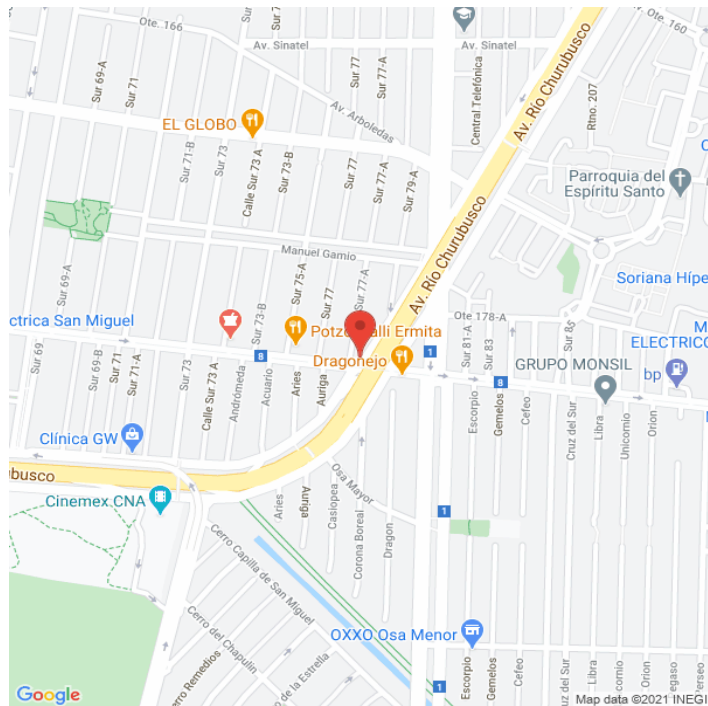

CBI-CDMX-221A
Ciudad de México

www.cartelbistore

Ubicación

Vista Principal: Calzada Ermita Iztapalapa

Ciudad de México | Iztapalapa | C.P. 9470

Tipo: Muro

Medidas: 7.7 x 10 m (base x altura)

Vista: Natural

Orientación: Oriente

Iluminación: No

Material: Front

Coordenadas: 19.358869, -99.13148099999999

REFERENCIAS COMERCIALES: AUTOMOVILISTAS QUE PROVIENEN DE AEROPUERTO INTERNACIONAL DE LA CIUDAD DE MÉXICO Y SE DIRIGEN HACIA CANAL DE MIRAMONTES, CALZ. TLALPAN, AV. DIVISIÓN DEL NTE. COYOACÁN, INSURGENTES SUR.