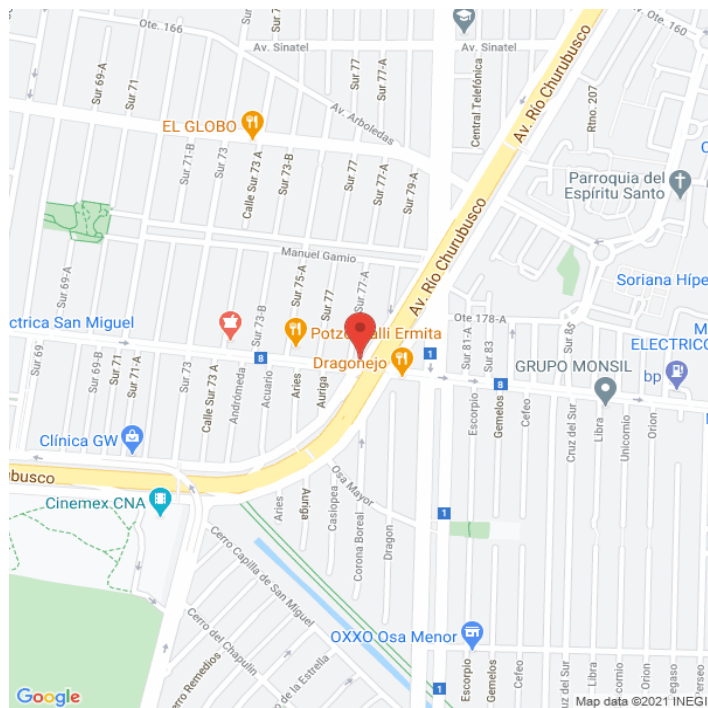

**CBI-CDMX-221A**  
**Ciudad de México**

www.cartelbistore

### Ubicación

**Vista Principal: Calzada Ermita Iztapalapa**

**Ciudad de México | Iztapalapa | C.P. 9470**

**Tipo: Muro**

**Medidas: 7.7 x 10 m (base x altura)**

**Vista: Natural**

**Orientación: Oriente**

**Iluminación: No**

**Material: Front**

**Coordenadas: 19.358869, -99.13148099999999**

**REFERENCIAS COMERCIALES: AUTOMOVILISTAS QUE PROVIENEN DE AEROPUERTO INTERNACIONAL DE LA CIUDAD DE MÉXICO Y SE DIRIGEN HACIA CANAL DE MIRAMONTES, CALZ. TLALPAN, AV. DIVISIÓN DEL NTE. COYOACÁN, INSURGENTES SUR.**