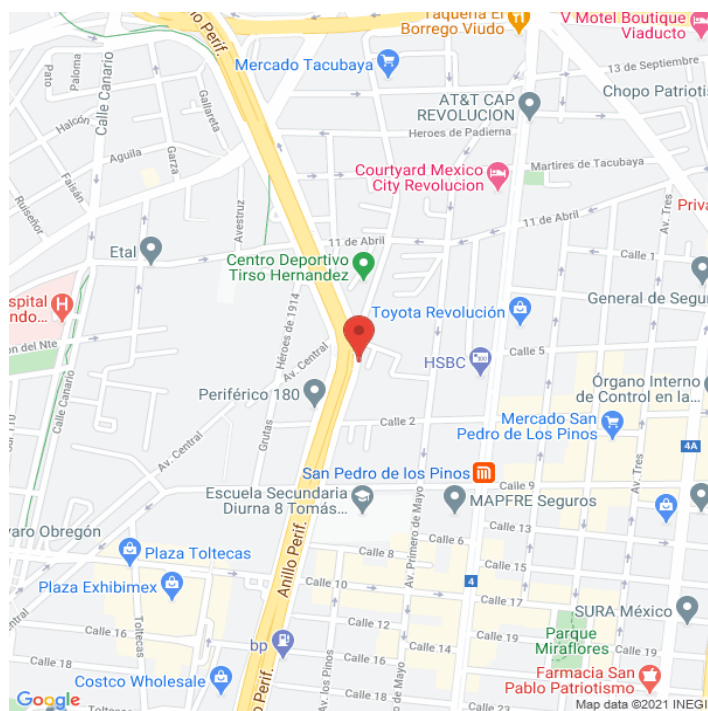

CBI-CDMX-168V1 
Ciudad de México
Disponible

www.cartelbi.store

Ubicación

Vista Principal: Boulevard Adolfo López Mateos | Periférico

Ciudad de México | Benito Juárez | C.P. 03800

Tipo: Valla

Medidas: 6 x 3 m (base x altura)

Vista: Natural

Orientación: Poniente

Iluminación: No

Material: Front

Coordenadas: 19.393439, -99.188143

REFERENCIAS COMERCIALES: AUTOMOVILSITAS QUE PROVIENEN DE PASEO DE LA REFORMA, CONSTITUYENTES, VIADUCTO Y SE DIRIGEN HACIA AV. SAN ANTONIO, AV. MOLINOS, LOMA DE PLATEROS, BARRANCA DEL MUERTO.