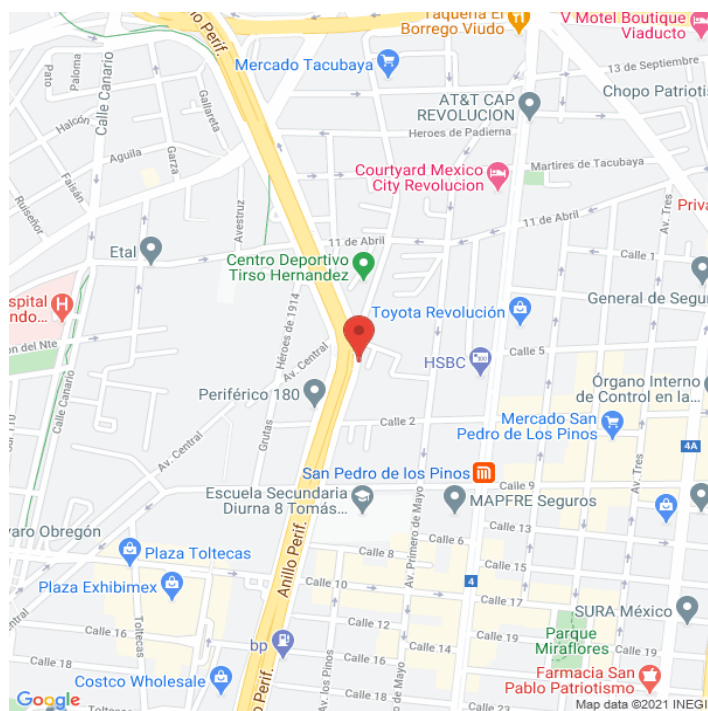

**CBI-CDMX-168V1**   
**Ciudad de México**  
**Disponible**

[www.cartelbi.store](http://www.cartelbi.store)

## Ubicación

Fecha de impresión: 20-05-2026 05:40:21 pm

**Vista Principal: Boulevard Adolfo López Mateos | Periférico**

**Ciudad de México | Benito Juárez | C.P. 03800**

**Tipo: Valla**

**Medidas: 6 x 3 m (base x altura)**

**Vista: Natural**

**Orientación: Poniente**

**Iluminación: No**

**Material: Front**

**Coordenadas: 19.393439, -99.188143**

**REFERENCIAS COMERCIALES: AUTOMOVILSITAS QUE PROVIENEN DE PASEO DE LA REFORMA, CONSTITUYENTES, VIADUCTO Y SE DIRIGEN HACIA AV. SAN ANTONIO, AV. MOLINOS, LOMA DE PLATEROS, BARRANCA DEL MUERTO.**