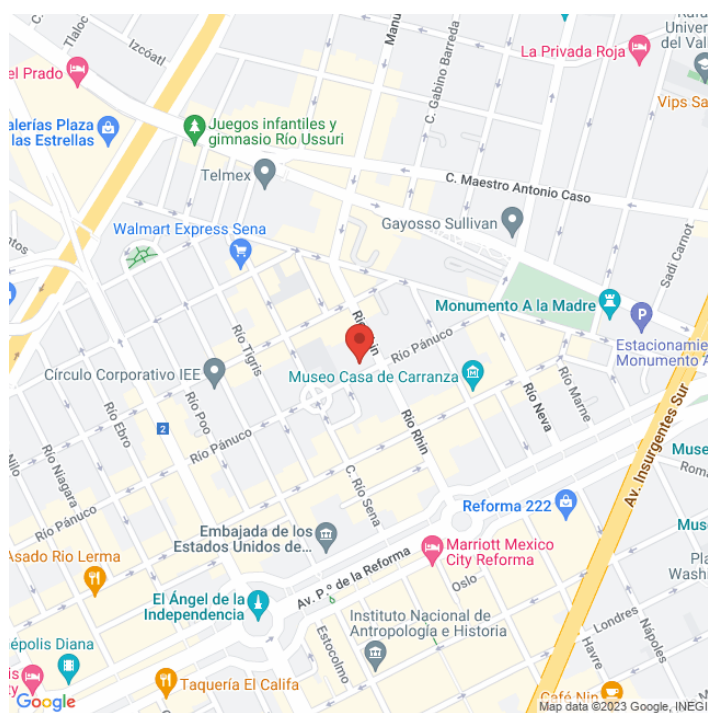

BCX-4795-A 
Ciudad de México
Disponible

www.cartelbi.store

Ubicación

Vista Principal: RIO PANUCO 55

Ciudad de México | Cuauhtémoc | C.P. 1020

Tipo: Muro

Medidas: 18 x 26 m (base x altura)

Vista: Natural

Orientación:

Iluminación: No

Material:

Coordenadas: 19.431747, -99.165685

REFERENCIAS COMERCIALES:

Fecha de impresión: 04-06-2026 11:32:38 am