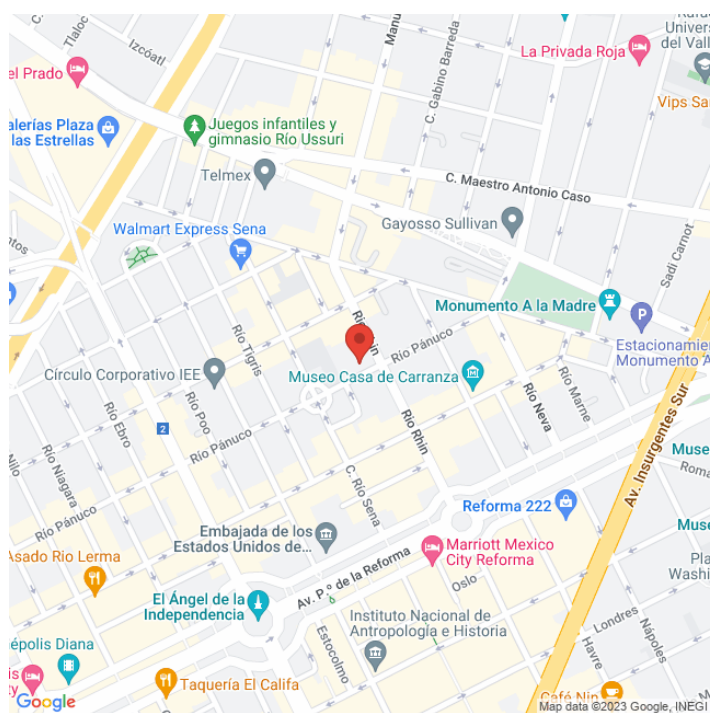

BCX-4795-A
Ciudad de México
Disponible

www.cartelbi.store

Ubicación

Fecha de impresión: 19-04-2026 02:00:58 pm

Vista Principal: RIO PANUCO 55

Ciudad de México | Cuauhtémoc | C.P. 1020

Tipo: Muro

Medidas: 18 x 26 m (base x altura)

Vista: Natural

Orientación:

Iluminación: No

Material:

Coordenadas: 19.431747, -99.165685

REFERENCIAS COMERCIALES: