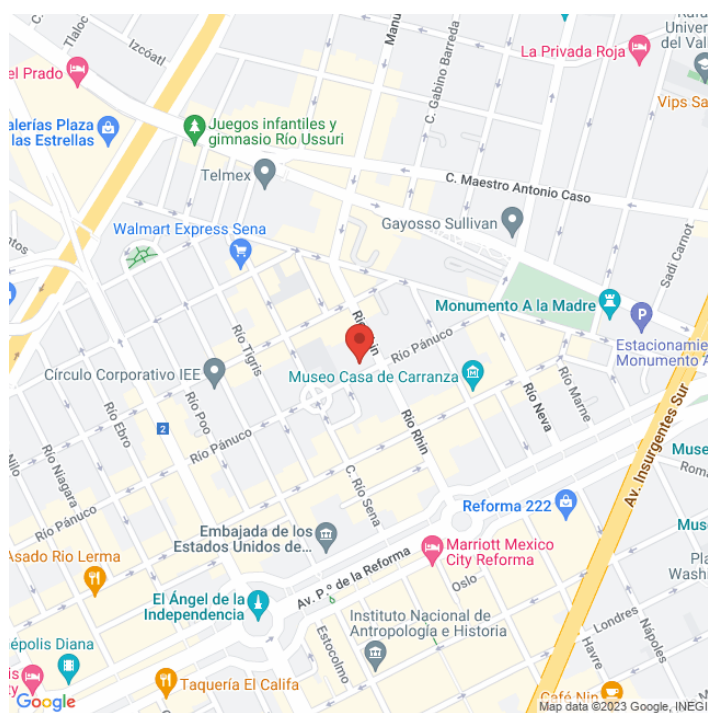

BCX-4795-A 
Ciudad de México
Disponible

www.cartelbi.store

Ubicación

Fecha de impresión: 04-06-2026 08:41:29 am

Vista Principal: RIO PANUCO 55

Ciudad de México | Cuauhtémoc | C.P. 1020

Tipo: Muro

Medidas: 18 x 26 m (base x altura)

Vista: Natural

Orientación:

Iluminación: No

Material:

Coordenadas: 19.431747, -99.165685

REFERENCIAS COMERCIALES: