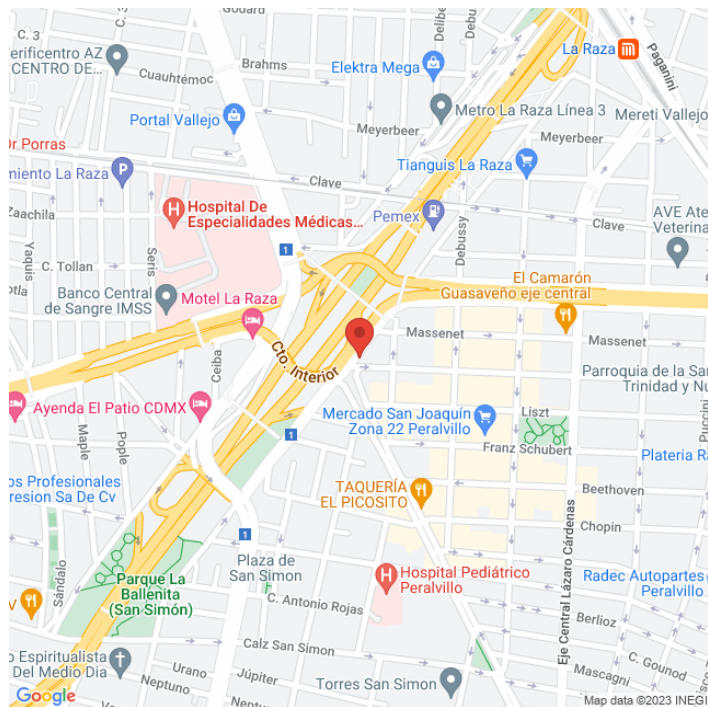

**BCX-1661-A**  
**Ciudad de México**  
**Disponible**

[www.cartelbi.store](http://www.cartelbi.store)

## Ubicación

Fecha de impresión: 04-06-2026 08:41:51 am

**Vista Principal: CIRCUITO INTERIOR ESQ. FELIPE VILLANUEVA N° 253**

**Ciudad de México | Cuauhtémoc | C.P. 6900**

**Tipo: Muro**

**Medidas: 26 x 7.5 m (base x altura)**

**Vista: Natural**

**Orientación:**

**Iluminación: No**

**Material:**

**Coordenadas: 19.463959, -99.141775**

**REFERENCIAS COMERCIALES:**