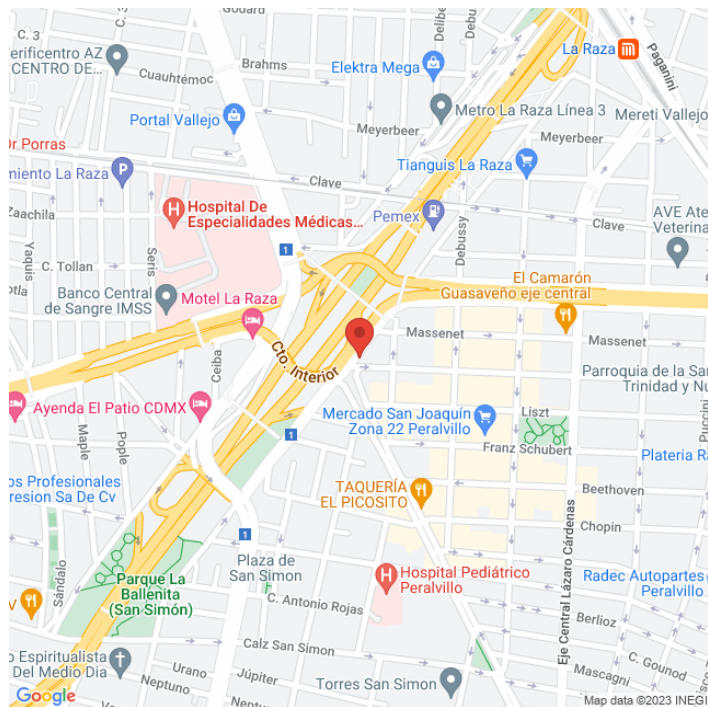

**BCX-1661-A**   
**Ciudad de México**  
**Disponible**

[www.cartelbi.store](http://www.cartelbi.store)

## Ubicación

Fecha de impresión: 19-04-2026 01:48:08 pm

**Vista Principal: CIRCUITO INTERIOR ESQ. FELIPE VILLANUEVA N° 253**

**Ciudad de México | Cuauhtémoc | C.P. 6900**

**Tipo: Muro**

**Medidas: 26 x 7.5 m (base x altura)**

**Vista: Natural**

**Orientación:**

**Iluminación: No**

**Material:**

**Coordenadas: 19.463959, -99.141775**

**REFERENCIAS COMERCIALES:**