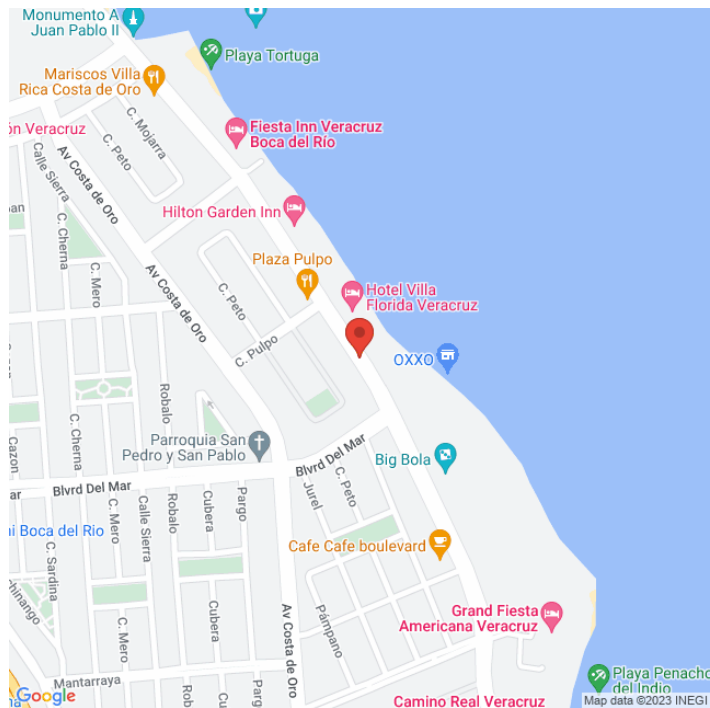

**ABVE-3611-A**  
**Veracruz**  
**Disponible**

[www.cartelbi.store](http://www.cartelbi.store)

## Ubicación

Fecha de impresión: 04-06-2026 06:00:23 pm

**Vista Principal: BOULEVARD AVILA CAMACHO  
JUNTO A TORRE PELICANO**

**Veracruz | Boca del Río | C.P. 94299**

**Tipo: Azotea**

**Medidas: 12.9 x 7.3 m (base x altura)**

**Vista: Natural**

**Orientación:**

**Iluminación: No**

**Material:**

**Coordenadas: 19.1556674, -96.09792400000001**

**REFERENCIAS COMERCIALES: JUNTO A TORRE  
PELICANO, ENFRENTA DEL RESTAURANT LA MERA  
MADRE**