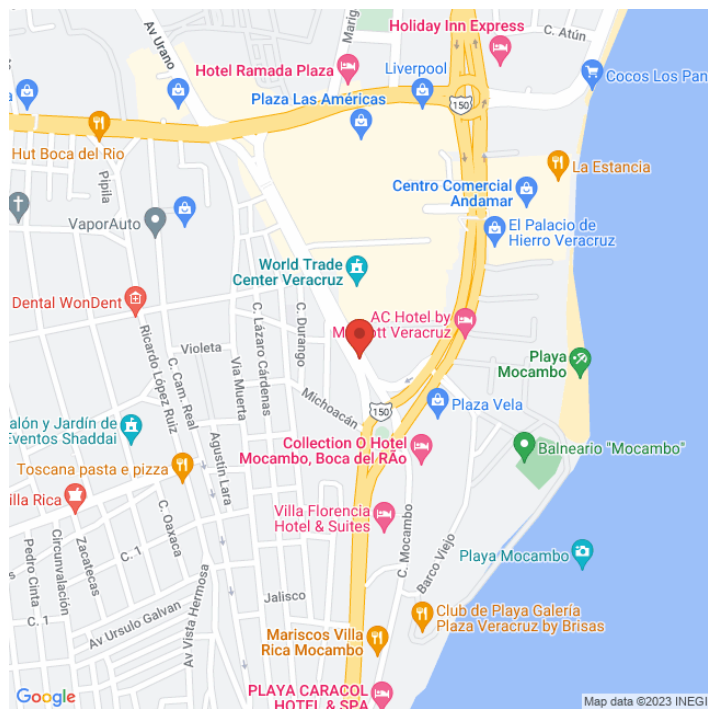

**ABVE-2683-B**   
**Veracruz**  
**Disponible**

[www.cartelbi.com](http://www.cartelbi.com)

## Ubicación

Fecha de impresión: 21-04-2026 06:23:45 am

**Vista Principal: PASEO EJERCITO MEXICANO JUNTO AL WTC**

**Veracruz | Boca del Río | C.P. 94297**

**Tipo: Piso**

**Medidas: 12.9 x 7.3 m (base x altura)**

**Vista: Cruzada**

**Orientación:**

**Iluminación: No**

**Material:**

**Coordenadas: 19.1361839, -96.1058511**

**REFERENCIAS COMERCIALES:**