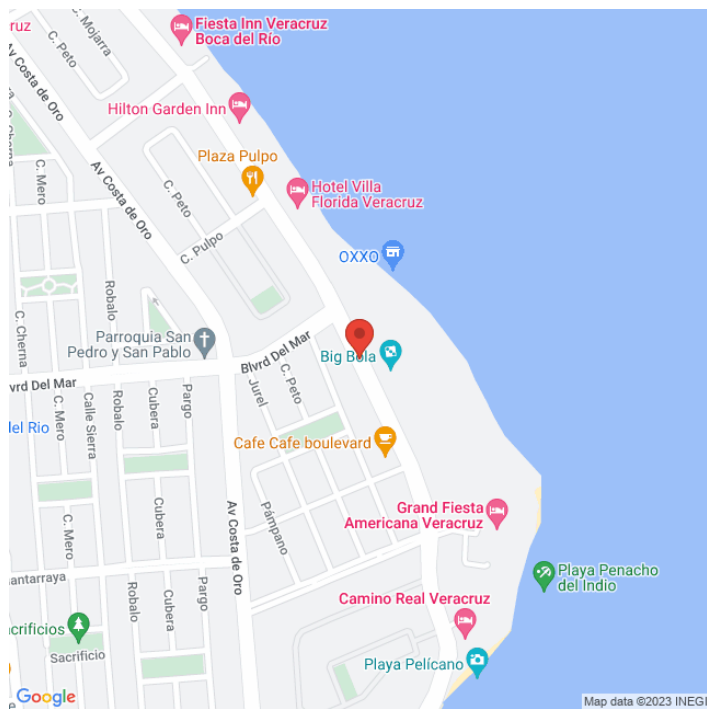

**ABVE-2679-B**  
**Veracruz**  
**Disponible**

[www.cartelbi.com](http://www.cartelbi.com)

## Ubicación

Fecha de impresión: 19-04-2026 05:01:39 am

**Vista Principal: BLVD AVILA CAMACHO ENTRE  
BACALO Y BLVD DEL MAR**

**Veracruz | Boca del Río | C.P. 94299**

**Tipo: Piso**

**Medidas: 12.9 x 7.3 m (base x altura)**

**Vista: Cruzada**

**Orientación:**

**Iluminación: No**

**Material:**

**Coordenadas: 19.1537388, -96.09684970000001**

**REFERENCIAS COMERCIALES:**