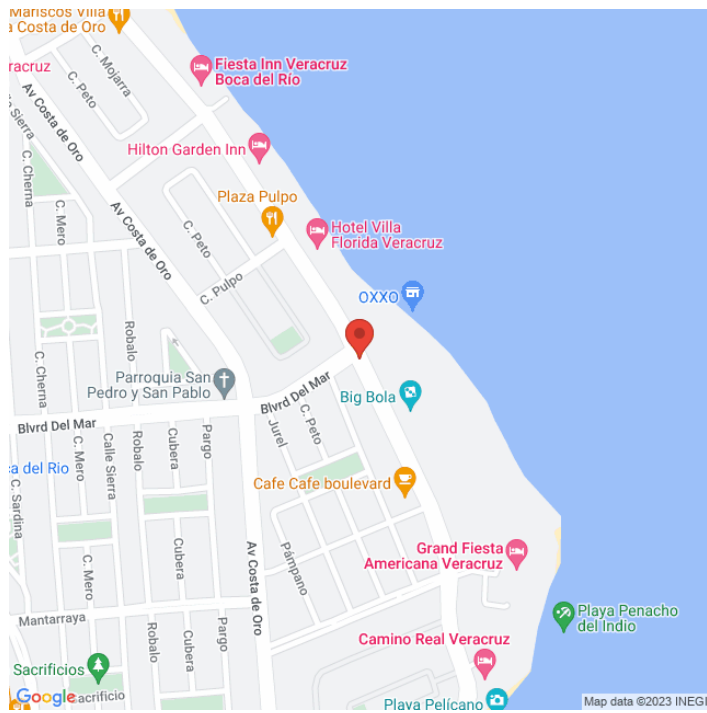

**ABVE-2678-D**  
**Veracruz**  
**Disponible**

[www.cartelbi.store](http://www.cartelbi.store)

## Ubicación

Fecha de impresión: 04-06-2026 11:20:23 am

**Vista Principal: BLVD AVILA CAMACHO ENTRE  
BLVD DEL MAR Y PULPO**

**Veracruz | Boca del Río | C.P. 94299**

**Tipo: Piso**

**Medidas: 12.9 x 7.3 m (base x altura)**

**Vista: D**

**Orientación:**

**Iluminación: No**

**Material:**

**Coordenadas: 19.1544912, -96.0972325**

**REFERENCIAS COMERCIALES:**