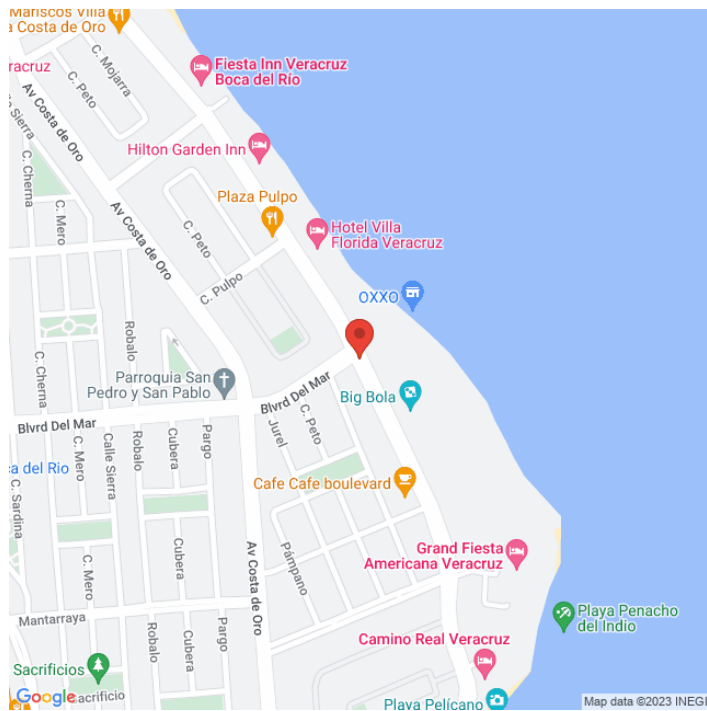

**ABVE-2678-D**  
**Veracruz**  
**Disponible**

[www.cartelbi.com](http://www.cartelbi.com)

### Ubicación

**Vista Principal: BLVD AVILA CAMACHO ENTRE  
BLVD DEL MAR Y PULPO**

**Veracruz | Boca del Río | C.P. 94299**

**Tipo: Piso**

**Medidas: 12.9 x 7.3 m (base x altura)**

**Vista: D**

**Orientación:**

**Iluminación: No**

**Material:**

**Coordenadas: 19.1544912, -96.0972325**

**REFERENCIAS COMERCIALES:**

Fecha de impresión: 04-06-2026 08:39:32 am