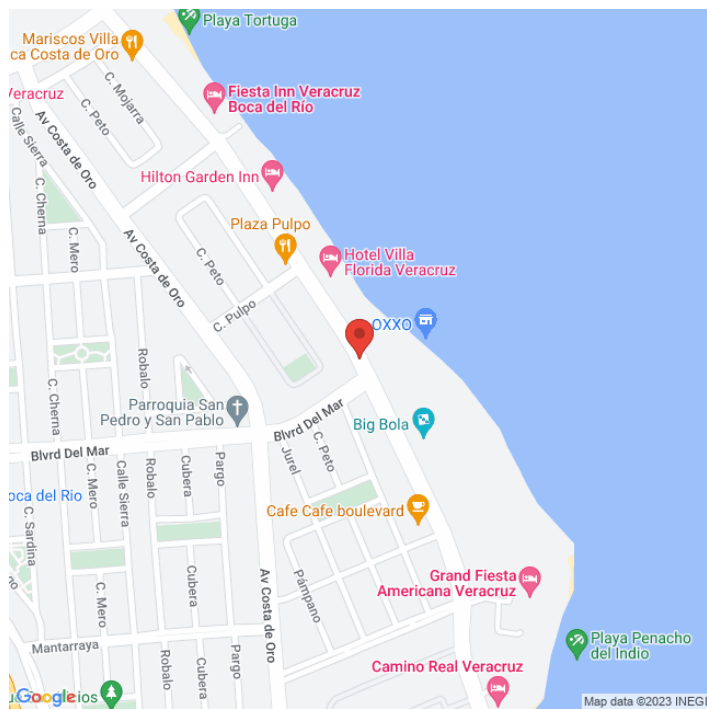

**ABVE-2677-A**   
**Veracruz**  
**Disponible**

[www.cartelbi.com](http://www.cartelbi.com)

## Ubicación

Fecha de impresión: 04-06-2026 08:38:59 am

**Vista Principal: BLVD AVILA CAMACHO ENTRE  
BLVD DEL MAR Y PULPO**

**Veracruz | Boca del Río | C.P. 94299**

**Tipo: Piso**

**Medidas: 12.9 x 7.3 m (base x altura)**

**Vista: Natural**

**Orientación:**

**Iluminación: No**

**Material:**

**Coordenadas: 19.155002, -96.0975023**

**REFERENCIAS COMERCIALES:**