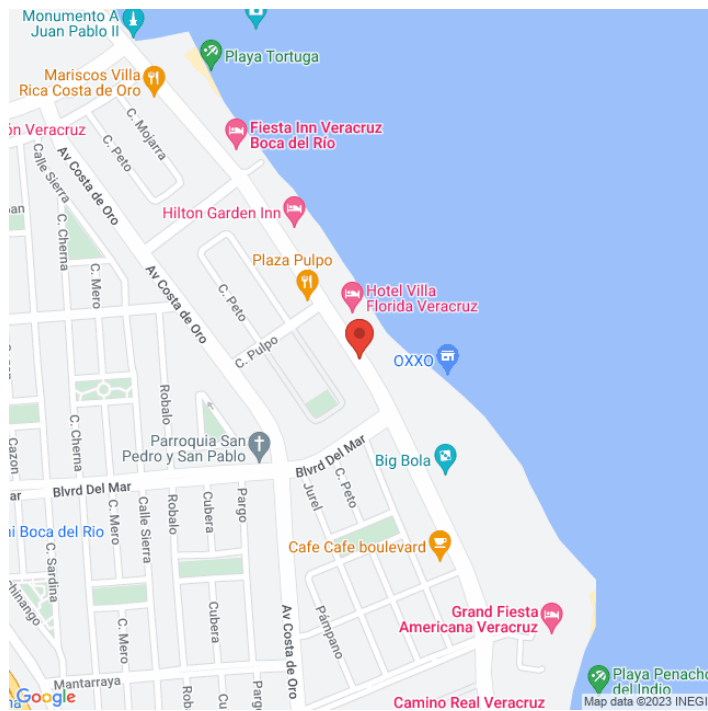

**ABVE-2676-A**   
**Veracruz**  
**Disponible**

[www.cartelbi.com](http://www.cartelbi.com)

### Ubicación

Fecha de impresión: 04-06-2026 09:42:23 am

**Vista Principal: BLVD AVILA CAMACHO ENTRE  
BLVD DEL MAR Y PULPO**

**Veracruz | Boca del Río | C.P. 94299**

**Tipo: Piso**

**Medidas: 12.9 x 7.3 m (base x altura)**

**Vista: Natural**

**Orientación:**

**Iluminación: No**

**Material:**

**Coordenadas: 19.1556674, -96.09792400000001**

**REFERENCIAS COMERCIALES:**